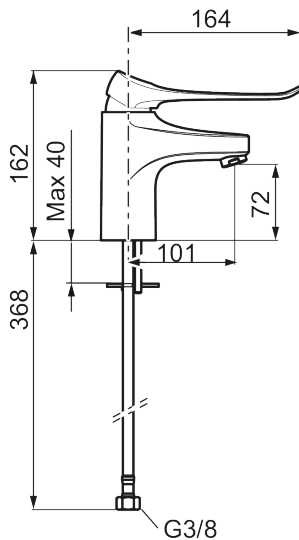

9000XE care tvättställsblandare

9000XE Tvättställsblandare är en tvättställsblandare i krom. Den klassiska designen i kombination med en återhållsam vattenförbrukning gör den till det självklara valet i badrummet. Med den förlängda spaken går det lättare att reglera vattenflödet och temperaturen, vilket kan underlätta din vardag.

Art.nr: 86504010 RSK: 8278963

Utförande: Krom

Unika egenskaper

Skyddsmodul 

- Kallstartsfunktion
- Mjukstängande med keramisk avstängning
- Inbyggd, lätt omställbar flödesbegränsning och temperaturspär
- Eco Flow (energi- och vattenbesparande strålsamlare)
- Flexibla anslutningsrör i metallspunnen Soft PEX[®], lekande G3/8
- Lead Free (blyfri)
- Ljudklass 1
- Hålmått Ø34–37 mm

Art.nr: 86504010

RSK: 8278963

Reservdelslista

NR.	ART.NR	RSK	BESKRIVNING
1	S600096	8387022	Spak, komplett, krom
1	S600096.75	8387024	Spak, komplett, borstad krom
2	S600097	8387025	Färgmarkering
3	S600101	8387029	Täckhylsa, krom
3	S600101.75	8387031	Täckhylsa, borstad krom
4	S600100	8387028	Insats med serviceverktyg, för köksblandare (LEED) och tvättställsblandare
4	S600099	8387027	Insats, för köksblandare (LEED) och tvättställsblandare
4	S600178	8387036	Insats med serviceverktyg, för tvättställsblandare med sidohanddusch och spolblandare
5	S600156	8280014	Hylsa M24 utv., 13 mm, krom
5	S600156.75	8280015	Hylsa M24 utv., 13 mm, borstad krom
6	S600072	8281671	Strålsamlarinsats, 3 l/min vid 2–6 bar
6	S600226	8280024	Strålsamlarinsats, 1,7 l/min vid 2–6 bar
7	S600160	8387096	Monteringsats, tvättställsblandare
8	S600175	8387083	Care-spak, komplett

NR.	ART.NR	RSK	BESKRIVNING
9	S600106	8397001	Care-kit
10	S600206	8233049	Självstängande handdusch, krom
11	S600157	8239542	Handduschhållare, krom
11	S600157.75	8239544	Handduschhållare, borstad krom
12	S600152	8236561	Högtrycksslang, 1,5 m, krom