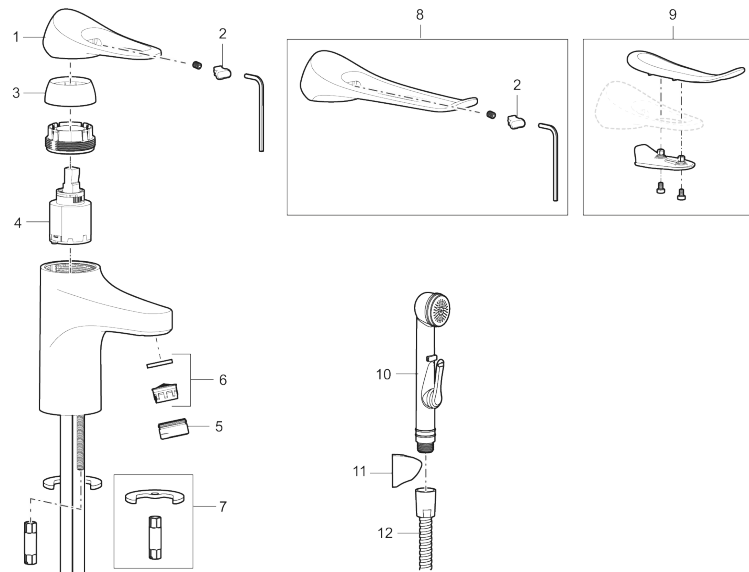

9000XE care tvättställsblandare

9000XE Tvättställsblandare är en tvättställsblandare i krom. Den klassiska designen i kombination med en återhållsam vattenförbrukning gör den till det självklara valet i badrummet. Med den förlängda spaken går det lättare att reglera vattenflödet och temperaturen, vilket kan underlätta din vardag.

Art.nr: 86504010 RSK: 8278963

Utförande: Krom

Unika egenskaper

Skyddsmodul 

- Kallstartsfunktion
- Mjukstängande med keramisk avstängning
- Inbyggd, lätt omställbar flödesbegränsning och temperaturspär
- Eco Flow (energi- och vattenbesparande strålsamlare)
- Flexibla anslutningsrör i metallspunnen Soft PEX[®], lekande G3/8
- Lead Free (blyfri)
- Ljudklass 1
- Hålmått Ø34–37 mm

PRODUKTBESKRIVNING

9000XE care tvättställsblandare

9000XE Tvättställsblandare är en tvättställsblandare i krom. Den klassiska designen i kombination med en återhållsam vattenförbrukning gör den till det självklara valet i badrummet. Med den förlängda spaken går det lättare att reglera vattenflödet och temperaturen, vilket kan underlätta din vardag.

Art.nr: 86504010

RSK: 8278963

Reservdelslista

NR.	ART.NR	RSK	BESKRIVNING
1	S600096	8387022	Spak, komplett, krom
1	S600096.75	8387024	Spak, komplett, borstad krom
2	S600097	8387025	Färgmarkering
3	S600101	8387029	Täckhylsa, krom
3	S600101.75	8387031	Täckhylsa, borstad krom
4	S600100	8387028	Insats med serviceverktyg, för köksblandare (LEED) och tvättställsblandare
4	S600099	8387027	Insats, för köksblandare (LEED) och tvättställsblandare
4	S600178	8387036	Insats med serviceverktyg, för tvättställsblandare med sidohanddusch och spolblandare
5	S600156	8280014	Hylsa M24 utv., 13 mm, krom
5	S600156.75	8280015	Hylsa M24 utv., 13 mm, borstad krom
6	S600072	8281671	Strålsamlarinsats, 3 l/min vid 2–6 bar
6	S600226	8280024	Strålsamlarinsats, 1,7 l/min vid 2–6 bar
7	S600160	8387096	Monteringsats, tvättställsblandare
8	S600175	8387083	Care-spak, komplett