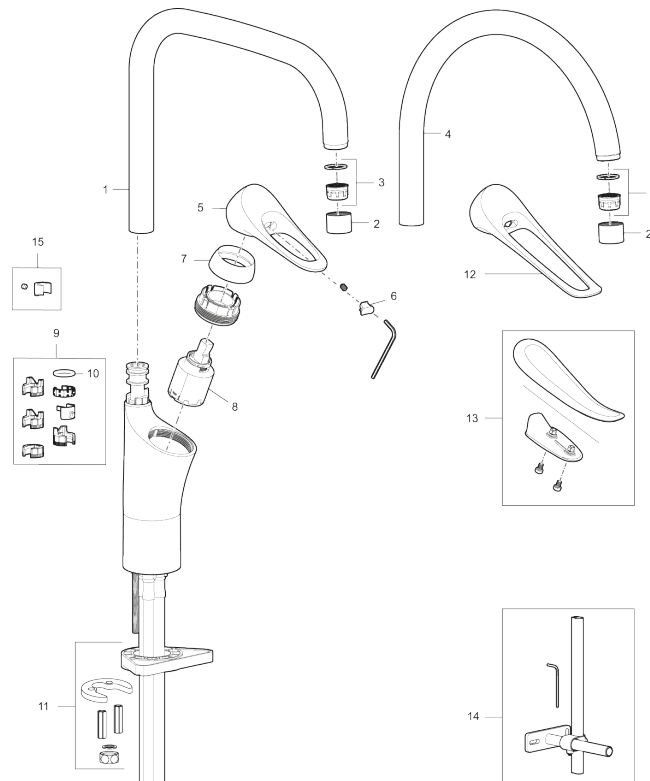

Unikke egenskaber

Tilbageløbssikring

Køkkenarmatur 9000XE care

Artikel-nummer: 86004010 VVS: 705880334 Flow 3 bar: 6,0 l/m

Beskrivelse: Krom

- Handicapvenligt.
- Greb: 165 mm.
- **Koldstart.**
- Soft Closing og keramisk kartusche.
- Høj buet C-svingtud 60°, 85°, 110° eller 360°.
- 235 mm fremspring.
- Indbygget temperatur- og flowbegrænser.
- Eco Flow (energi- og vandbesparende perlator).
- Fleksible tilslutningslanger i metalflettet Soft-PEX[®], G3/8.
- Lead Free (blyfri).
- Hulstørrelse Ø34-37 mm.
- Lydklasse 1.
- **10 års funktionsgaranti.**

PRODUKTBESKRIVELSE

Køkkenarmatur 9000XE care

Artikel-nummer: 86004010

VVS: 705880334

Reservedelsliste

NR.	FMM-NR	VVS	BESKRIVELSE
1	S600103		Svingtud, U-modell, krom
1	S600103.75		Svingtud, U-modell, børstet krom
2	S600155		Perlatorhylster M22 indv., krom
2	S600155.75		Perlatorhylster M22 indv., børstet krom
3	29102910		Strålesamlerindsats, 5,5–6,5 l/min ved 3 bar
3	29100500		Strålesamlerindsats, 5 l/min ved 2–6 bar
3	S600072		Strålesamlerindsats, 3 l/min ved 2–6 bar
4	S600102		Svingtud, C-modell, krom
4	S600102.75		Svingtud, C-modell, børstet krom
5	S600096		Greb, krom
5	S600096.75		Greb, børstet krom
6	S600097		Farvebrik til greb
7	S600101		Dækkappe, krom
7	S600101.75		Dækkappe, børstet krom
8	S600098		Patron med værktøj, for køkkenbatterier

NR.	FMM-NR	VVS	BESKRIVELSE
8	S600209		Patron, for kjøkkenbatterier
8	S600100		Patron med værktøj, for kjøkkenbatterier (LEED) og håndvaskarmaturer
8	S600099		Patron, for kjøkkenbatterier (LEED) og håndvaskarmaturer
9	58641000		Pakningssæt med spærreringe
10	37801550		O-ring 15,54x2,62 2-pak
11	39142800		Monteringssæt til køkkenarmatur
12	S600175		Care-greb, komplet
13	S600106		Care-kit
14	39147000	709058100	Stabiliseringsmodul
15	S600140		Stopskrue med spærredel, for fast tud