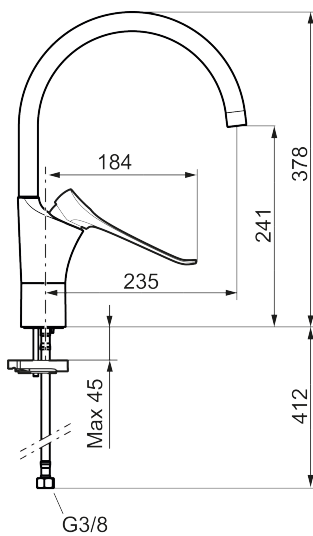

Unikke egenskaber

Tilbageløbssikring

Køkkenarmatur 9000XE care

Artikel-nummer: 86004010 VVS: 705880334 Flow 3 bar: 6,0 l/m

Beskrivelse: Krom

- Handicapvenligt.
- Greb: 165 mm.
- **Koldstart.**
- Soft Closing og keramisk kartusche.
- Høj buet C-svingtud 60°, 85°, 110° eller 360°.
- 235 mm fremspring.
- Indbygget temperatur- og flowbegrænser.
- Eco Flow (energi- og vandbesparende perlator).
- Fleksible tilslutningslanger i metalflettet Soft-PEX[®], G3/8.
- Lead Free (blyfri).
- Hulstørrelse Ø34-37 mm.
- Lydklasse 1.
- **10 års funktionsgaranti.**

PRODUKTBESKRIVELSE

Køkkenarmatur 9000XE care

Artikel-nummer: 86004010

VVS: 705880334

Reservedelsliste

NR.	FMM-NR	VVS	BESKRIVELSE
1	S600103		Svingtud, U-modell, krom
1	S600103.75		Svingtud, U-modell, børstet krom
2	S600155		Perlatorhylster M22 indv., krom
2	S600155.75		Perlatorhylster M22 indv., børstet krom
3	29102910		Strålesamlerindsats, 5,5–6,5 l/min ved 3 bar
3	29100500		Strålesamlerindsats, 5 l/min ved 2–6 bar
3	S600072		Strålesamlerindsats, 3 l/min ved 2–6 bar
4	S600102		Svingtud, C-modell, krom
4	S600102.75		Svingtud, C-modell, børstet krom
5	S600096		Greb, krom
5	S600096.75		Greb, børstet krom
6	S600097		Farvebrik til greb
7	S600101		Dækkappe, krom
7	S600101.75		Dækkappe, børstet krom
8	S600098		Patron med værktøj, for køkkenbatterier