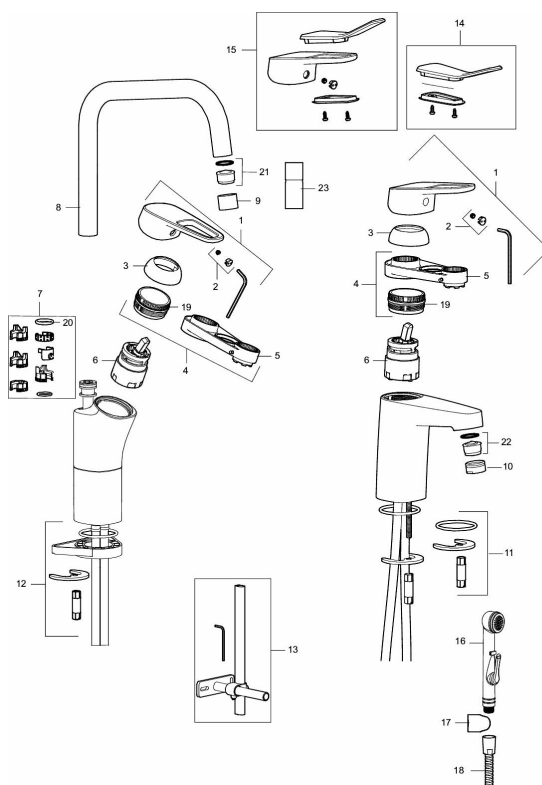

### Unika egenskaper

Skyddsmodul 

- Med lyftventil, helt i metall
- Kallstartsfunktion
- Mjukstängande med keramisk avstängning
- Inbyggd, lätt omställbar flödesbegränsning och temperaturspär
- Eco Flow (energi- och vattenbesparande strålsamlare)
- Med Soft PEX®-rör
- Hålmått Ø32-36 mm

## PRODUKTBESKRIVNING

### Reservdelslista

| NR. | ART.NR   | RSK     | BESKRIVNING   |
|-----|----------|---------|---|
|     | 44450009 | 8295353 | Tillbehörspåse (spärrsegment, stoppskruv, insexnyckel 3 mm) |
| 1   | 58501000 | 8592023 | Komplett spak , krom  |
| 2   | 58511000 | 8592021 | Färgmarkering och fästskruv till spak                       |
| 3   | 58521000 | 8592020 | Täckhylsa, krom   |
| 4   | 58530140 | 8241726 | Fästnippel med serviceverktyg                               |
| 5   | 60770000 | 8591918 | Serviceverktyg  |
| 6   | 59115500 | 8591947 | Insats med serviceverktyg, ej kallstart (röd ring)          |