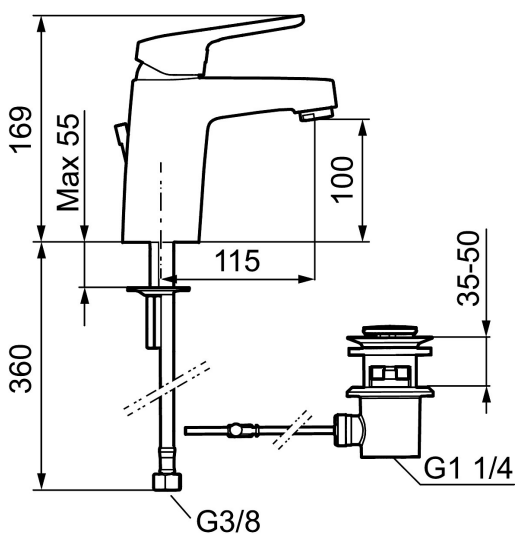

Art.nr: 83550010 RSK: 8235559 Flöde 3 bar: 6,2 l/min

Utförande: Krom, ansl. lekande G3/8

### Unika egenskaper

Skyddsmodul 

- Med lyftventil, helt i metall
- Kallstartsfunktion
- Mjukstängande med keramisk avstängning
- Inbyggd, lätt omställbar flödesbegränsning och temperaturspär
- Eco Flow (energi- och vattenbesparande strålsamlare)
- Med Soft PEX®-rör
- Hålmått Ø32-36 mm