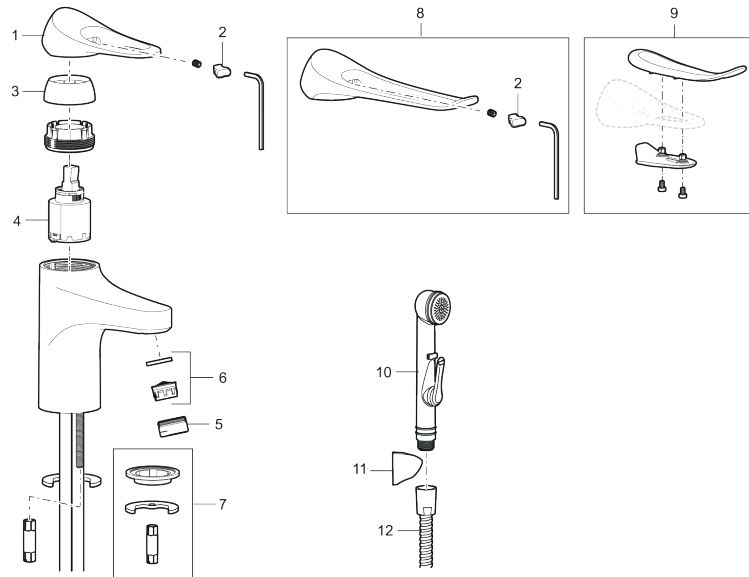

PRODUKTBESKRIVNING

9000XE servantbatteri

9000XE Servantbatteri er et servantbatteri i børstet krom. Den klassiske designen i kombinasjon med et sparsomt vannforbruk gjør det til et opplagt valg på baderommet. Produktet leveres med trykkpluggventil.

Artikkelnummer: 86535013   NRF: 4300119

Reservedelsliste

NR.	FMM-NR	NRF	BESKRIVELSE
1	S600096	4305273	Spak, krom
1	S600096.75	4305274	Spak, børstet krom
2	S600097	4305275	Merkeplugg
3	S600101	4305279	Dekkhylse, krom
3	S600101.75	4305281	Dekkhylse, børstet krom
4	S600100	4305278	Innsats, inkl. serviceverktøy, kjøkkenbatterier (LEED) og servantbatterier
4	S600099	4305277	Innsats, uten serviceverktøy, kjøkkenbatterier (LEED) og servantbatterier
4	S600178	4305292	Innsats med verktøy
4	S600272		Innsats, uten serviceverktøy
5	S600156	4305246	Hylse for strålesamler M24 utv., 13 mm, krom
5	S600156.75	4305247	Hylse for strålesamler M24 utv., 13 mm, børstet krom
6	S600072	4305261	Innsats strålesamler 3 l/min ved 2–6 bar
6	S600226	4305296	Innsats strålesamler 1,7 l/min ved 2–6 bar
7	S600160		Monteringstilbehør for servantbatteri
8	S600175	4305291	Care-spak, komplett
9	S600106	4305236	Care-sett