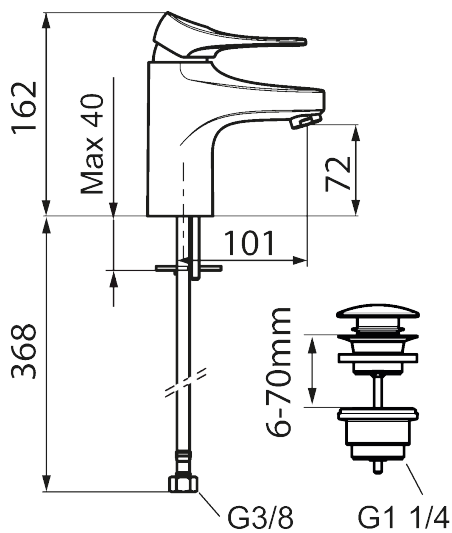

Unike funksjoner

Tilbakeslagssikring