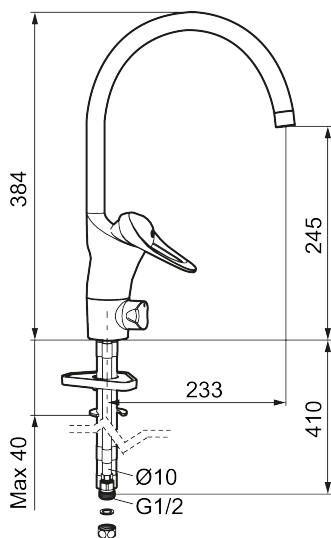

9000E II kjøkkenbatteri

Med avstenging for oppvaskmaskin

Her er det et optimert samspill mellom form og funksjon. FM Mattsson 9000E viser vei for en ny generasjon blandebatterier, som er miljøtilpasset ned til minste detalj. Blandebatteriet gir et vakkert inntrykk og bidrar til et teknisk fullendt kjøkken. Helt fra grunnutførelsen har det unike funksjoner som sparer energi samtidig som komforten opprettholdes.

Artikkelnummer: 80017000 NRF: 4300994 Flow 3 bar: 5,0 l/m

Utførende: Krom, LEED/BREEAM-tilpasset, ansl. 10 mm spiss

- Mykstengende
- Kaldstart
- Eco Flow (energi- og vannbesparende konstantvannmengde)
- Vannmengdebegrenser og temperatursperre
- Svingbar tut sperre 60°, 85°, 110° eller 360° (sperreringer for 60° eller 110° inkludert)
- Avstengning for maskin Kv, omstillbar til Vv
- For hull i benk Ø34-37 mm
- Fleksible Soft PEX®-rør med 10 mm spiss