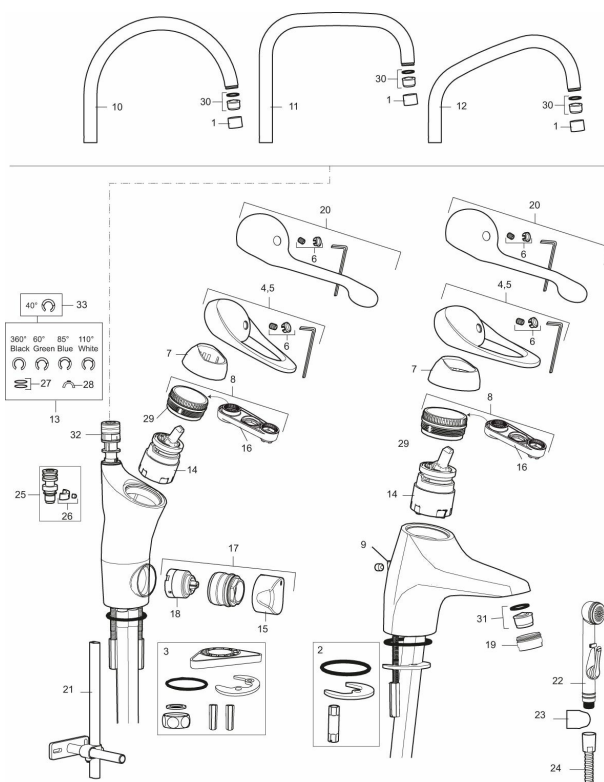

PRODUKTBESKRIVNING

9000E II kjøkkenbatteri

Med avstenging for oppvaskmaskin

Her er det et optimert samspill mellom form og funksjon. FM Mattsson 9000E viser vei for en ny generasjon blandebatterier, som er miljøtilpasset ned til minste detalj. Blandebatteriet gir et vakkert inntrykk og bidrar til et teknisk fullendt kjøkken. Helt fra grunnutførelsen har det unike funksjoner som sparer energi samtidig som komforten opprettholdes.

Artikkelnummer: 80017000   NRF: 4300994

Reservedelsliste

NR.	FMM-NR	NRF	BESKRIVELSE
1	29142200		Hylse for strålesamler M22 innv.
2	S600160		Monteringstilbehør for servantbatteri
3	S600159		Monteringstilbehør for kjøkkenbatteri
4	58500000	4303917	Spak L-90 mm, krom
5	58501750	4303918	Spak Care L-150 mm, krom
6	58510000	4303919	Merkeplugg og skrue
7	58520000	4303921	Dekkhylse, krom
8	58530140	4303922	Innsatsmutter m/verktøy
9	58540000	4303923	Kedjefeste for oppløfthull, krom
10	58600000	4303924	Utløpstut, II-modell