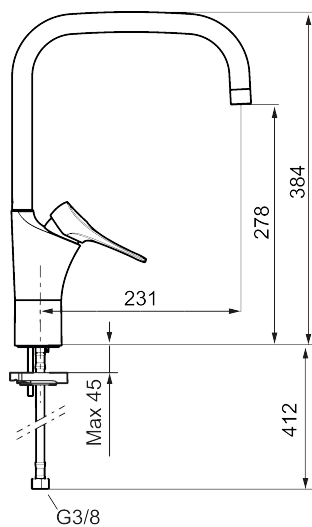

Unike funksjoner

Tilbakeslagssikring

9000XE kjøkkenbatteri

Artikkelnummer: 86120013 **NRF:** 4301029 **Flow 3 bar:** 6,0 l/m

Utførende: Børstet krom, med integrert elektronisk avstengning for maskin

- Mykstengende
- Kaldstart
- Eco Flow (energi- og vannbesparende strålesamler)
- Vannmengdebegrenser og temperatursperre
- Svingbar tut sperre 60°, 85°, 110° eller 360°
- Med Integrert elektronisk avstengning for oppvaskmaskin. Stenger automatisk etter 4 eller 12 timer
- For hull i benk Ø34-37 mm
- Lead Free (blyfri)
- Lydklasse 1
- Fleksible Soft PEX®-rør med 3/8" mutter