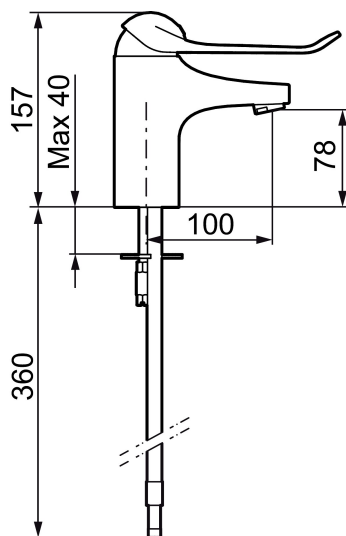

Unika egenskaper

Skyddsmodul 

9000E II care tvättställsblandare

Energiklassad tvättställsblandare och ekoflöde. Mjukstängning som förhindrar smällar och tryckstötter är standard, liksom kallstart, keramisk tätning och inbyggd temperaturspär. 5 års tryckgaranti. Här med en extra lång spak på 150 mm.

Art.nr: 80604000 **RSK:** 8235439 **Flöde 3 bar:** 6,1 l/min

Utförande: Krom, ansl. slät ände Ø10 mm

- Kallstartsfunktion
- Mjukstängande med keramisk avstängning
- Inbyggd, lätt omställbar flödesbegränsning och temperaturspär
- Eco Flow (energi- och vattenbesparande strålsamlare)
- Med Soft PEX[®]-rör
- Hålmått Ø33,5–37 mm
- Spak: 150 mm