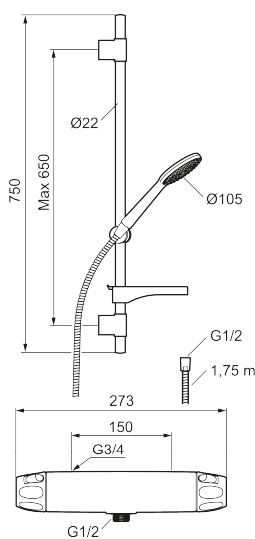

9000XE dusjpakke

9000XE dusjpakke er vår komplette dusjpakke med blandebatteri og dusjsett i krom. Blandebatteriet sammen med det store munnstykket gir en behagelig dusjopplevelse med bra trykk og spredning uten at man sløser med vannet. Dusjpakken monteres enkelt i alle typer badrom. Produktet kan kompletteres med badekartut.

Artikkelnummer: 86821500 **NRF:** 4304932 **Flow 3 bar:** 6,9 l/m
Utførende: Krom

Unike funksjoner

- Sikkerhetsbatteri med dusjgarnityr
- Med såpeskål
- Hånddusj med kalkavvisende sil
- Glidestangen har fleksibelt øvre veggfeste
- Lead Free (blyfri)
- Lydklasse 1

Tilbakeslagssikring