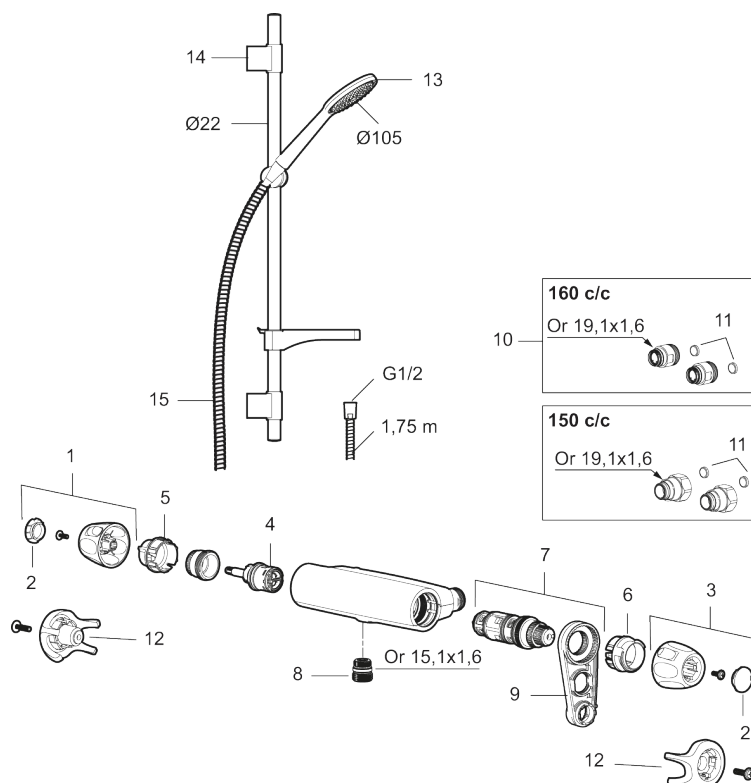

PRODUKTBEKRIVNING

9000XE dusjpakke

9000XE dusjpakke er vår komplette dusjpakke med blandebatteri og dusjsett i krom. Blandebatteriet sammen med det store munnstykket gir en behagelig dusjopplevelse med bra trykk og spredning uten at man sløser med vannet. Dusjpakken monteres enkelt i alle typer baderom. Produktet kan kompletteres med badekartut.

Artikkelnummer: 86821500   NRF: 4304932

Reservedelsliste

NR.	FMM-NR	NRF	BESKRIVELSE
1	S600083	4305266	Ratt, avstengningssiden, krom
1	S600083.75	4305267	Ratt, avstengningssiden, børstet krom
2	S600116	4305285	Dekkløkk, krom
2	S600116.75	4305286	Dekkløkk, børstet krom
3	S600082	4305264	Temperaturratt, krom
3	S600082.75	4305265	Temperaturratt, børstet krom
4	S600020	4294993	Keramisk kranoverdel, inkl. verktøy (dusjbatteri)
5	S600086	4305269	Sperrering for mengderatt
6	S600087	4305271	Sperrering for temperaturratt
7	S600084	4305268	Termostatinnsett, komplett inkl. verktøy
8	S600088	4305272	Overgangsnippel M18x1-G1/2 (dusjbatteri)