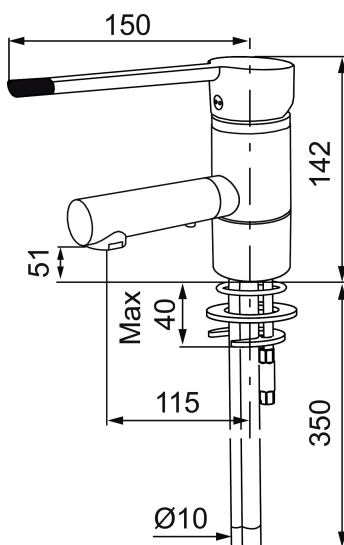

Art.nr: 733090 RSK: 8344499 Flöde 3 bar: 7,2 l/min
Utförande: Krom

Unika egenskaper

Skyddsmodul

- ESS (energisparsystem)
- Mjukstängning med keramisk tätning
- Omställbar flödesbegränsning och temperaturspär
- Flexibla anslutningsrör i metallomspunnen Soft PEX®
- Godkänd av reumatikerförbundet
- Lead Free (blyfri)
- Hålmått Ø28-37 mm
- Svängbar pip 110°

Art.nr: 733090

RSK: 8344499

Reservdelslista

NR.	ART.NR	RSK	BESKRIVNING
1	209524.AE	8346915	Spärrsegment
2	209543.AE	8346916	Spärrsegment 40°
3	S600206	8233049	Självstängande handdusch, krom
4	409340.AE	8531598	Stabiliseringssats
5	409380.AE	8281496	Strålsamlare M22 inv., ledbar, 7–9 l/min vid 3 bar
6	131415.AE	8281512	Hylsa M24 utv., 15 mm, krom
7	409382.AE	8242282	Strålsamlare M21,5 utv., 7–9 l/min vid 3 bar
7	409385.AE	8242292	Strålsamlare M21,5 utv., 5 l/min vid 2-6 bar
7	S600228		Strålsamlare M21,5 utv., 3 l/min vid 2-6 bar
8	131410.AE	8281509	Hylsa M22 inv.
9	409387.AE	8346912	Fästdetaljer, tvätt
10	409388.AE	8346914	Fästdetaljer
11	409389.AE	8344867	Spak, komplett
12	409390.AE	8344874	Care-spak, komplett, krom/svart