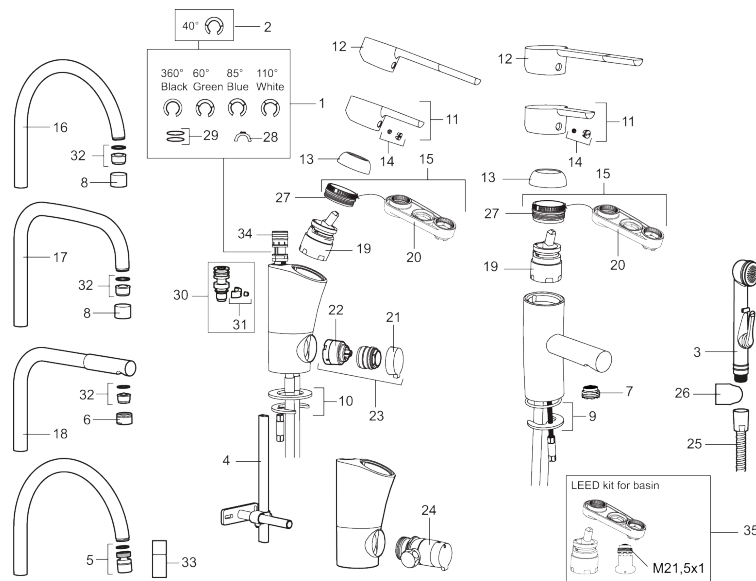

Art.nr: 733090 RSK: 8344499 Flöde 3 bar: 7,2 l/min
Utförande: Krom

Unika egenskaper

Skyddsmodul

- ESS (energisparsystem)
- Mjukstängning med keramisk tätning
- Omställbar flödesbegränsning och temperaturspär
- Flexibla anslutningsrör i metallomspunnen Soft PEX®
- Godkänd av reumatikerförbundet
- Lead Free (blyfri)
- Hålmått Ø28-37 mm
- Svängbar pip 110°

Art.nr: 733090

RSK: 8344499

Reservdelslista

NR.	ART.NR	RSK	BESKRIVNING
1	209524.AE	8346915	Spärrsegment
2	209543.AE	8346916	Spärrsegment 40°
3	S600206	8233049	Självstängande handdusch, krom
4	409340.AE	8531598	Stabiliseringssats
5	409380.AE	8281496	Strålsamlare M22 inv., ledbar, 7–9 l/min vid 3 bar
6	131415.AE	8281512	Hylsa M24 utv., 15 mm, krom
7	409382.AE	8242282	Strålsamlare M21,5 utv., 7–9 l/min vid 3 bar
7	409385.AE	8242292	Strålsamlare M21,5 utv., 5 l/min vid 2-6 bar
7	S600228		Strålsamlare M21,5 utv., 3 l/min vid 2-6 bar
8	131410.AE	8281509	Hylsa M22 inv.
9	409387.AE	8346912	Fästdetaljer, tvätt
10	409388.AE	8346914	Fästdetaljer
11	409389.AE	8344867	Spak, komplett
12	409390.AE	8344874	Care-spak, komplett, krom/svart