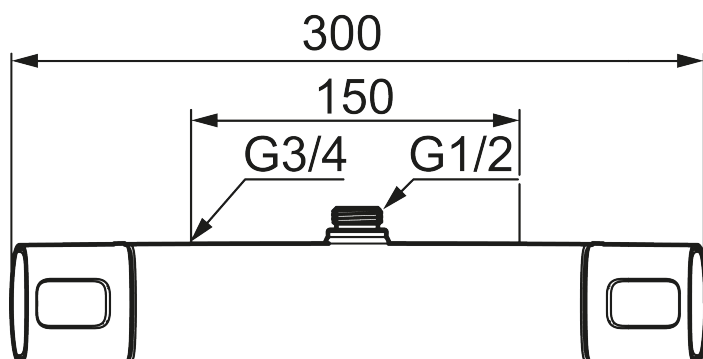

Unikke egenskaber

Tilbageløbssikring

- Unik tryk- og temperaturstyring.
- ½ op.
- Keramisk lukning.
- Kontraventiler.
- Skoldningssikring v/38°C.
- Eco stop.
- Snavsfilter rundt om reguleringsindsatsen.
- 150-153 c/c.
- Brus tilslutning fra væg fremspring 78 mm.
- **5 års Kalk- og Temperaturgaranti.**