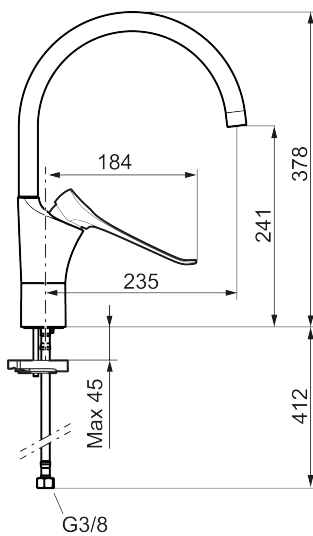

Unikke egenskaber

Tilbageløbssikring

Køkkenarmatur 9000XE care

Artikel-nummer: 86004010 VVS: 705880334 Flow 3 bar: 6,0 l/m

Beskrivelse: Krom

- Handicapvenligt.
- Greb: 165 mm.
- **Koldstart.**
- Soft Closing og keramisk kartusche.
- Høj buet C-svingtud 60°, 85°, 110° eller 360°.
- 235 mm fremspring.
- Indbygget temperatur- og flowbegrænser.
- Eco Flow (energi- og vandbesparende perlator).
- Fleksible tilslutningsslanger i metalflettet Soft-PEX[®], G3/8.
- Lead Free (blyfri).
- Hulstørrelse Ø34-37 mm.
- Lydklasse 1.
- **10 års funktionsgaranti.**