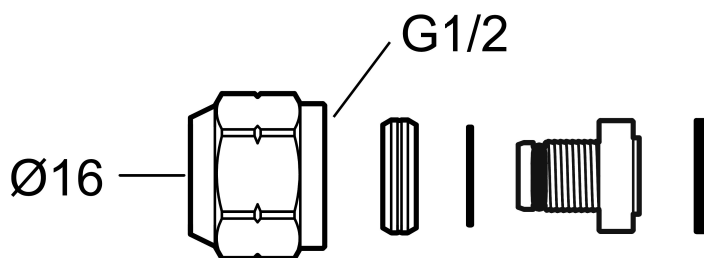

## Kupling for plastrør 16 for utekran

Artikkelnummer: 19560160 NRF: 4304776

Utførende: Krom, Ø16

### Unike funksjoner

- Til FM Mattsson utekraner
  - For anslutning av ventilhuset
  - For 16 mm rør
  - For PE-X-, PE-RT-, PB-rør og (AluPEX)
  - Monteringsnøkkel FMM 6072 kan benyttes
- Koblingen er godkjent for:**
- PE-X av EN ISO 15875: 16x2.0 & 16x2.2
  - PE-RT av EN ISO 22391: 16x2.2
  - PB av EN ISO 15876: 16x2.0
- (AluPEX) av fabrikat:**
- Uponor UNI PIPE PE-RT/AL/PE-RT 16\*2
  - Thermotech MultiSystem AluComposite PE-RT Type2/AL/PE-RT Typ2 16\*2
  - Roth Systemrohr Alu-Laserplus 16\*2 mm PE-RT TypII/Al/PE-RT TypII
  - LK PAL Universal Pipe A16 16\*2,0
  - TECElogo dimension 16 – multilayer pipe – PE-RT/Al/PE-RT 16\*2,0 mm
  - TECElogo dimension 16 – multilayer pipe – PE-Xc/Al/PE-RT 16\*2,0 mm
  - FRÄNKISCHE turatec multi 16\*2 PE-RT II/Al/PE-RT II
  - HENCO RIXc PE-Xc/Al/PE-Xc 16\*2