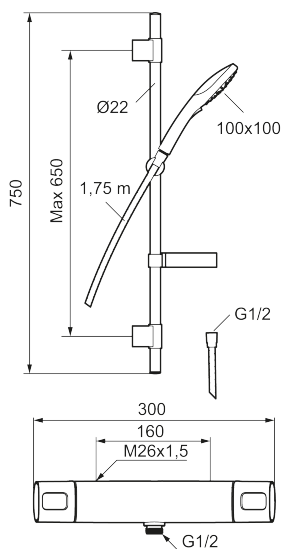

**Art.nr:** 85820000 **RSK:** 8282766 **Flöde 3 bar:** 7,5 l/min

**Utförande:** Krom, 160 c/c, Lead Free (blyfri)

### Unika egenskaper

Skyddsmodul **EB**

- Säkerhetsblandare art.nr. 8580-0000 och duschset art.nr. 8370-3900
- Duschsetet har 3-strålig handdusch med kalkavvisande sil, slang, duschstång med vägg tätning och tvålhylla
- Konstantflöde vid 2–6 bar
- Duschansl. utsprång från vägg: 69 mm