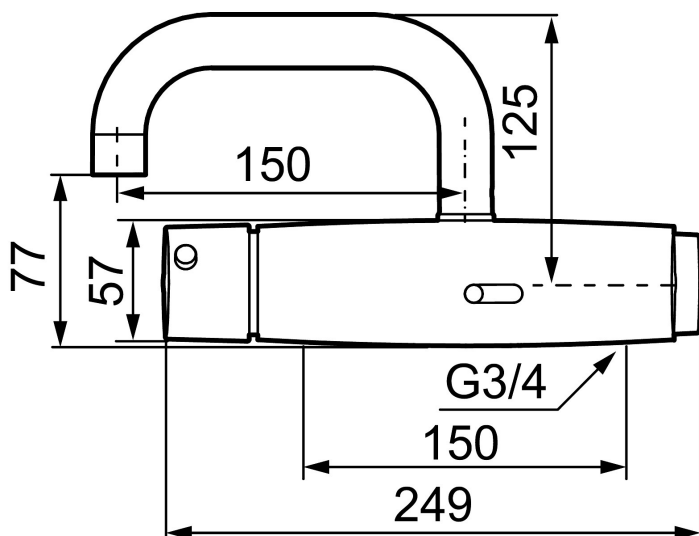

FM Mattsson tronic WMS servantbatteri for vegg, batteridrift

Tronic WMS har alt som våre vanlige berøringsfrie kraner har. Like enkel og monterer og brukervennlig. den kan brukes helt enkelt frittstående. Men ved å aktivere den innebygde sensoren, kobler den seg automatisk til vår digitale tjeneste i skyen og Internet of Things fra Telia.

I kranen sitter en trådløs sender som registrerer data på hver enkelt kran. Den viser hvor ofte den aktiveres, vannforbruk og spyletid. All informasjon sendes videre til en digital portal som man kan koble seg på via PC eller smartphone. Der kan kranene og lagret data overvåkes, analyseres, utredes og man får tillegg verdifull dokumentasjon

Tronic WMS er ikke bare en meget god berøringsfri kran- Ved å koble seg til den digitale tjenesten har man åpnet opp får innsyn av informasjon som er verdifull for alle våre brukere.

Artikkelnummer: 16502500 NRF: 4300077

Utførende: Krom

- WMS-kran med mulighet for trådløs oppkobling (som abonnent)
- Stillbar funksjon for hygienespyling, intervall og tid (for å unngå stillestående vann)
- Logging av alle spylninger med tidspunkt, vannforbruk og temperatur for den enkelte kran eller gruppe av kraner (min-, maks- og gjennomsnittsverdi)
- Batteriovervåkning
- Innebygget temperaturmåling av tappevann
- Programmerbart temperaturstopp, ved innstilt makstemperatur stenger kranen umiddelbart
- Med blandeventil (mulig å få ut rent drikkevann)
- Mykstengende magnetventil
- Vandalsikker i metall
- Eco Flow energi- og vannbesparende konstantvannmengde 5 l/min ved 2-6 bar
- Fast utløpstut
- Starter ved å holde hånden foran sensoren
- Spylar i 6 sek. og fortsetter om hånden er framfor sensoren
- Tappetidbegrensning hindrer oversvømming, maks tid er 60 sek.