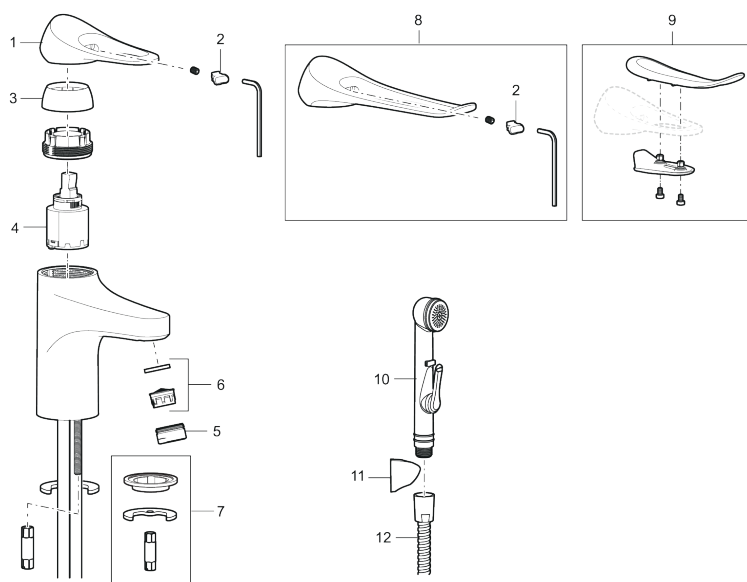

Art.nr: 86502010 RSK: 8278960 Flöde 3 bar: 4,5 l/min
Utförande: Krom, Soft PEX®-rör längd=260 mm

- Kallstartsfunktion
- Mjukstängande med keramisk avstängning
- Inbyggd, lätt omställbar flödesbegränsning och temperaturspär
- Eco Flow (energi- och vattenbesparande strålsamlare)
- Flexibla anslutningsrör i metallspunnen Soft PEX®, lekande G3/8
- Lead Free (blyfri)
- Ljudklass 1
- Hålmått Ø34–37 mm

Unika egenskaper

Skyddsmodul 

PRODUKTBESKRIVNING

9000XE tvättställsblandare

9000XE Tvättställsblandare är en tvättställsblandare i krom. Den klassiska designen i kombination med en återhållsam vattenförbrukning gör den till det självklara valet i badrummet.

Art.nr: 86502010

RSK: 8278960

Reservdelslista

NR.	ART.NR	RSK	BESKRIVNING
1	S600096	8387022	Spak, komplett, krom
1	S600096.75	8387024	Spak, komplett, borstad krom
2	S600097	8387025	Färgmarkering
3	S600101	8387029	Täckhylsa, krom
3	S600101.75	8387031	Täckhylsa, borstad krom
4	S600100	8387028	Insats, med serviceverktyg, för köksblandare (LEED) och tvättställsblandare
4	S600099	8387027	Insats, utan serviceverktyg, för köksblandare (LEED) och tvättställsblandare
4	S600178	8387036	Insats, med serviceverktyg, för tvättställsblandare med sidohanddusch och spolblandare
4	S600272	8387234	Insats, utan serviceverktyg, för tvättställsblandare med sidohanddusch och spolblandare
5	S600156	8280014	Hylsa M24 utv., 13 mm, krom
5	S600156.75	8280015	Hylsa M24 utv., 13 mm, borstad krom
6	S600072	8281671	Strålsamlarinsats, 3 l/min vid 2–6 bar
6	S600226	8280024	Strålsamlarinsats, 1,7 l/min vid 2–6 bar
7	S600160	8387096	Monteringssats, tvättställsblandare
8	S600175	8387083	Care-spak, komplett
9	S600106	8397001	Care-kit

NR.	ART.NR	RSK	BESKRIVNING
10	S600206	8233049	Självstängande handdusch, krom
11	S600208	8239743	Handduschhållare, krom
12	S600152	8236561	Högtrycksslang, 1,5 m, krom