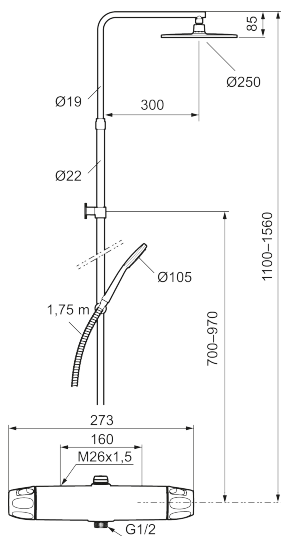

9000XE takduschpaket

9000XE Takduschpaket är ett takduschpaket i krom. Duschstången har teleskopfunktion, vilket innebär att höjden på väggfästet kan anpassas efter det specifika badrummets takhöjd, personens längd och/eller önskemål på avstånd till taksilen.

Produkten är LEED/BREEAM-anpassad vilket innebär att den uppfyller flödeskraven som ställs på vissa ny- och ombyggnationer.

Art.nr: 86831000 RSK: 8283282 Flöde 3 bar: 6,0 l/min

Utförande: Krom, 160 c/c, LEED/BREEAM-anpassad

Unika egenskaper

Skyddsmodul 

- Säkerhetsblandare 9000XE och takdusch 9000XE
- Med reversibelt överstycke
- Tak- och handdusch med kalkavvisande sil
- Slang, duschstång med väggfästning (kan kapas vid behov)
- Väggfäste fritt justerbart i höjdlid, 700–970 mm från anslutning och 50–110 mm utsprång från vägg, 2x20 mm distanser medföljer, med väggfästning, dold rörskarv
- Lead Free (blyfri)
- Ljudklass 1
- Duschansl. utsprång från vägg: 81 mm