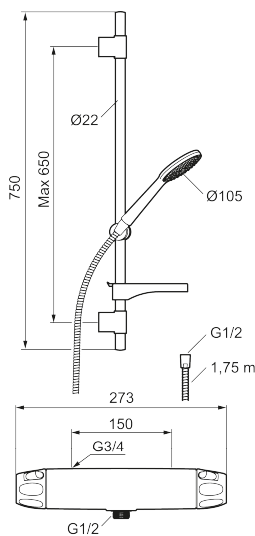

Combisæt 9000XE

9000XE bruserpakke er vores komplette bruserpakke med armatur og brusersæt i krom. Armaturet med hoved i generøs størrelse giver en behagelig bruseoplevelse med et godt tryk og god spredning uden at fråse med vandet. Bruserpakken kan let monteres i alle typer badeværelser og kan suppleres med badekarstud.

Produktet er LEED/BREEAM-tilpasset, hvilket indebærer, at det opfylder vandstrømskravene, som stilles til bestemte typer nybyggeri og renoveringer.

Artikel-nummer: 86822500 **VVS:** 722812824 **Flow 3 bar:** 6,0 l/m
Beskrivelse: Krom, LEED/BREEAM-tilpasset

Unikke egenskaber

Tilbageløbssikring

- Brusesystem med termostat består af termostatarmatur 9000XE og brusersæt 9000XE.
- Brusestang med håndbruser Ø105 mm, kalkafvisende si, 1750 mm bruseslange og sæbeskål.
- Fleksibelt vægbeslag med membran.
- Termostat med unik tryk- og temperaturstyring.
- Lead Free (blyfri).
- Lydklasse 1.
- **10 års funktionsgaranti.**