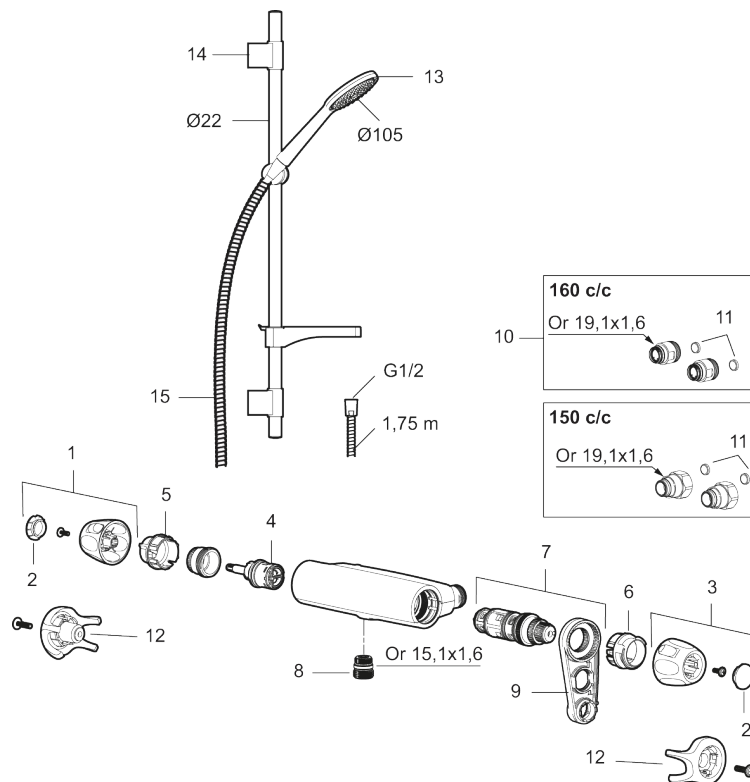

Produktet er LEED/BREEAM-tilpasset, hvilket indebærer, at det opfylder vandstrømskravene, som stilles til bestemte typer nybyggeri og renoveringer.

Artikel-nummer: 86822500 **VVS:** 722812824 **Flow 3 bar:** 6,0 l/m
Beskrivelse: Krom, LEED/BREEAM-tilpasset

Unikke egenskaber

Tilbageløbssikring

- Brusesystem med termostat består af termostatarmatur 9000XE og brusersæt 9000XE.
- Brusestang med håndbruser Ø105 mm, kalkafvisende si, 1750 mm bruseslange og sæbeskål.
- Fleksibelt vægbeslag med membran.
- Termostat med unik tryk- og temperaturstyring.
- Lead Free (blyfri).
- Lydklasse 1.
- **10 års funktionsgaranti.**

PRODUKTBEKRIVELSE

Combisæt 9000XE

9000XE bruserpakke er vores komplette bruserpakke med armatur og brusersæt i krom. Armaturet med hoved i generøs størrelse giver en behagelig bruseoplevelse med et godt tryk og god spredning uden at fråse med vandet. Bruserpakken kan let monteres i alle typer badeværelser og kan suppleres med badekarstud. Produktet er LEED/BREEAM-tilpasset, hvilket indebærer, at det opfylder vandstrømskravene, som stilles til bestemte typer nybyggeri og renoveringer.

Artikel-nummer: 86822500 VVS: 722812824

Reservedelsliste

NR.	FMM-NR	VVS	BESKRIVELSE
1	S600083		Greb til lukning og regulering af vandmængde, krom
1	S600083.75		Greb til lukning og regulering af vandmængde, børstet krom
2	S600116		Dæksel, krom
2	S600116.75		Dæksel, børstet krom
3	S600082		Greb til regulering af temperaturen, krom
3	S600082.75		Greb til regulering af temperaturen, børstet krom
4	S600020		Keramisk topstykke, inkl. serviceværktøj (brusearmatur)
5	S600086		Stopring, standard
6	S600087		Skoldningssikringsring