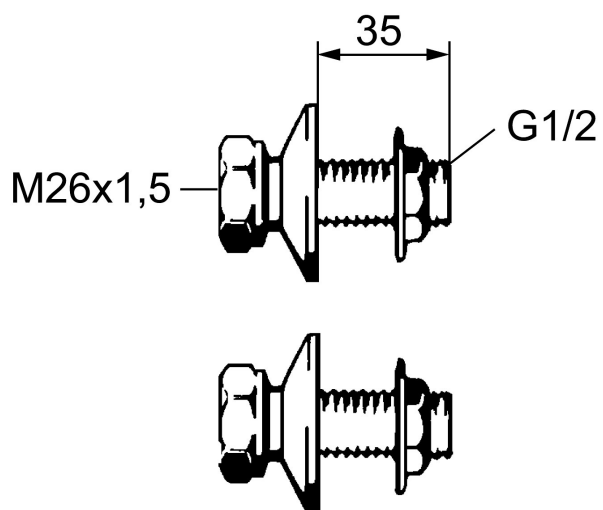

Anslutningskupper / gjennomføring

Artikkelnummer: 28221519

Utførende: Krom

- Konisk tetning
- Med mutter
- 2 stk forpakning
- For kjøkkenbatteri FMM 9120 og 3005

Garantivilkår

Alle blandedbatterier og alt tilbehør fra FM Mattsson konstrueres og produseres i henhold til gjeldende EU-standarder. Produktene testes grundig i vår fabrikk før de leveres ut til kundene. Vi ber deg om å lese og følge nøye bruks- og vedlikeholdsinstruksjonene som følger med produktet. Korrekt installasjon, vedlikehold og bruk garanterer langvarig holdbarhet for produktet.