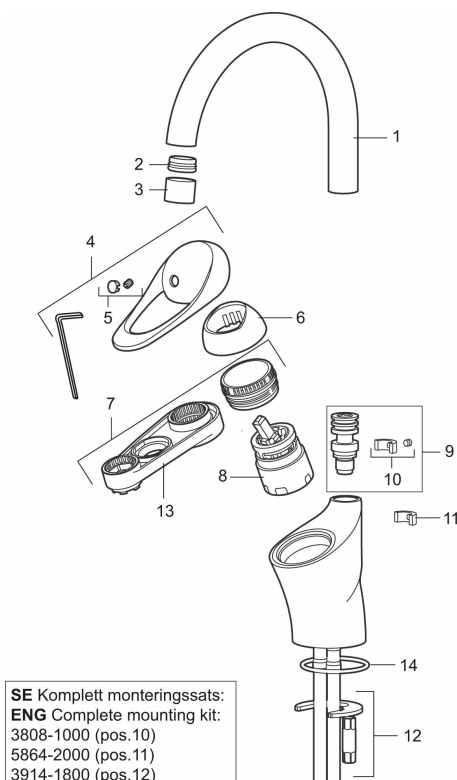

PRODUKTBESKRIVELSE

Vaskerendearmatur 9000E

Energiklassificeret håndvaskarmaturer med Eco flow 5-6 l/min. Soft closing forhindrer slag og trykstød i rørinstallationen og er standard ligesom koldstart, keramisk tætning, temperaturbegrænser, 5 års trykgaranti. Armaturer findes i udgaver med forskellige bundventiler.

Artikel-nummer: 81180000

VVS: 740623204

Reservedelsliste

NR.	FMM-NR	VVS	BESKRIVELSE
1	58630000		Svingtud for vaskerenderarmatur
2	S600319		Strålesamlerindsats, 7-9 l/min ved 3 bar
3	29142200		Perlatorhylster M22 indv.
4	58500000	745136102	Greb, krom L=90 mm
5	58510000	745136025	Farvebrik til greb, 9000E
6	58520000	745136324	Dækkappe 9000E, krom
7	29390000		Nippel M42X1,5
8	S600273	745136006	Keramisk patron med værktøj, koldstart
9	37791000		Tudenippel
10	38081000		Stopskrue med spærredel
11	58642000		Spærredel, 2 pak (sort/grå)