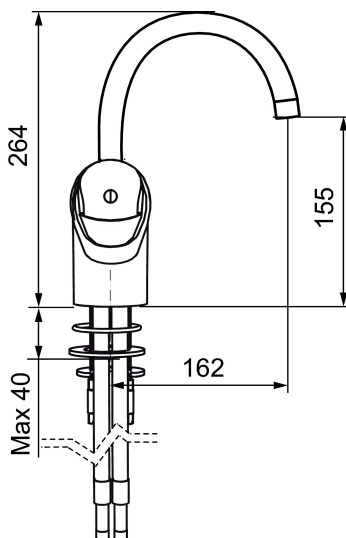

Vaskerendearmatur 9000E

Energiklassificeret håndvaskarmaturer med Eco flow 5-6 l/min. Soft closing forhindrer slag og trykstød i rørinstallationen og er standard ligesom koldstart, keramisk tætning, temperaturbegrænser, 5 års trykgaranti. Armaturer findes i udgaver med forskellige bundventiler.

Artikel-nummer: 81180000 VVS: 740623204 Flow 3 bar: 7,7 l/m

Beskrivelse: Krom, tilslutning Ø10

- **Koldtstart.**
- 162 mm fremspring.
- Soft Closing og keramisk kartusche.
- Indbygget temperatur- og flowbegrænser.
- Flexible tilslutningsslanger.
- Hulstørrelse Ø33,5-37 mm.
- **5 års trykgaranti.**