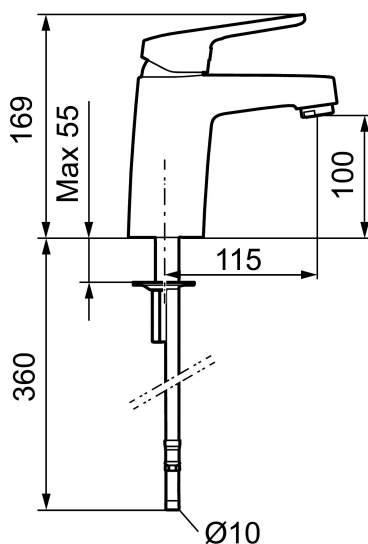

Art.nr: 85500010 **RSK:** 8277538 **Flöde 3 bar:** 6,2 l/min

Utförande: Krom, Lead Free (blyfri), ansl. lekande G3/8

Unika egenskaper

- Kallstartsfunktion
- Mjukstängande med keramisk avstängning
- Inbyggd, lätt omställbar flödesbegränsning och temperaturspär
- Eco Flow (energi- och vattenbesparande strålsamlare)
- Med Soft PEX®-rör
- Hålmått Ø32-36 mm