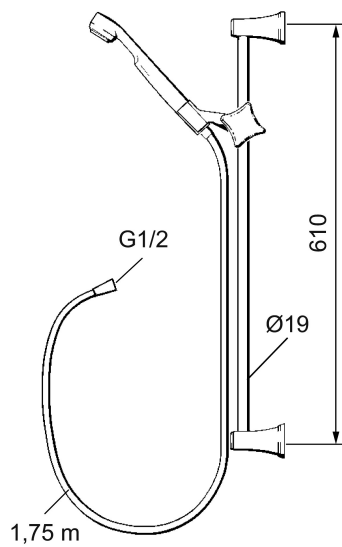

Unika egenskaper