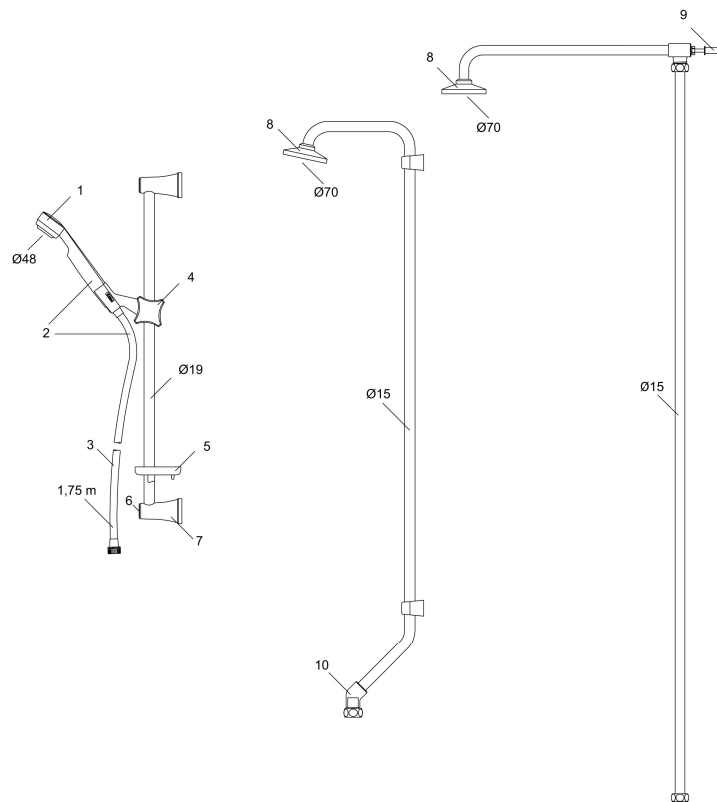

## SARONA duschset

Art.nr: 34201120 RSK: 8197691 Flöde 3 bar: 9,0 l/min

Utförande: Vit (aluminiumstång)

- Handdusch med Eco Flow 9 l/min och kalkavvisande sil
- Slang med kromade muttrar
- Med väggfästning

### SARONA duschset

Art.nr: 34201120

RSK: 8197691

### Reservdelslista

NR.	ART.NR	RSK	BESKRIVNING
1	34000600	8183663	Handdusch
1	34000120	8183661	Handdusch, vit
2	34323000	8197725	Handduschset, krom
2	34320120	8197724	Handduschset, vit
3	34811759	8181587	Duschslang, krom
4	34140000	8185612	Handduschhållare, krom/anthracite
4	34140120	8185611	Handduschhållare, vit
5	34160007	8185615	Tvålhylla, transparent
6	34135200	8185635	Lock, krom, 2-pack
6	34135320	8185636	Lock, vit, 2-pack
7	34120000		Väggfäste med packning, krom
7	34120120		Väggfäste med packning, vit
8	29201600	8180598	Duschsil
9	34190000	8180417	Väggfästessats

<b>NR.</b>	<b>ART.NR</b>	<b>RSK</b>	<b>BESKRIVNING</b>
10	34181500	8181225	Anslutningsvinkel