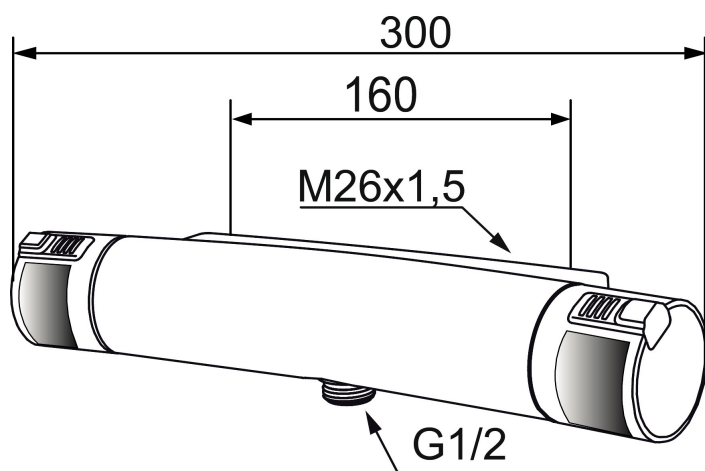

## MORA MMIX T5 care duschblandare

Ergonomisk termostatblandare med extra greppvänliga rattar och förhöjd tryckknapp som går manövrera med handflatan. Svarta TPE inlägg som ger extra kontrast för synskadade samt en mjukare känsla. Blandaren är blyfri.

Art.nr: 731002 RSK: 8344104

Utförande: Krom/svart, , utlopp ned

### Unika egenskaper

Skyddsmodul 

- Duschanslutning ned
- Tryckbalanserad termostatinsats
- Säkerhetsspärr 38° och 42°
- Eco-stopp
- Utsprång med väggbricka 70 mm
- Lead Free (blyfri)
- Återströmningsskydd enligt EU-standard SS-EN 1717
- Extra greppvänliga vred, godkänd av reumatikerförbundet
- Kan kompletteras med pip 834 48 53