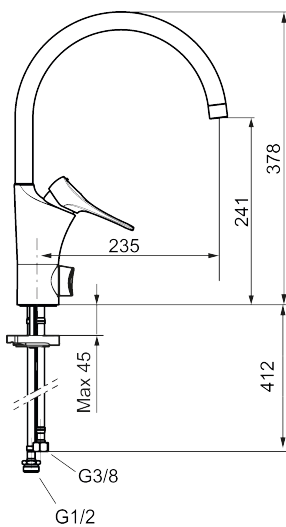

Art.nr: 86017010 RSK: 8311605 Flöde 3 bar: 4,5 l/min

Utförande: Krom, LEED/BREEAM-anpassad

Unika egenskaper

Skyddsmodul 

- Kallstartsfunktion
- Mjukstängande med keramisk avstängning
- Inbyggd, lätt omställbar flödesbegränsning och temperaturspärri
- Eco Flow (energi- och vattenbesparande strålsamlare)
- Hög, svängbar pip. Spärrbricka medföljer för 60°, 85°, 110° eller 360°
- Med inbyggd keramisk avstängning för disk- och tvättmaskin. Omställbar mellan KV och VV, förinställd på KV
- Flexibla anslutningsrör i metallspunnen Soft PEX®, lekande G3/8
- Lead Free (blyfri)
- Ljudklass 1
- Hålmått Ø34-37 mm
- Skyddsmodul AA avser utloppspip