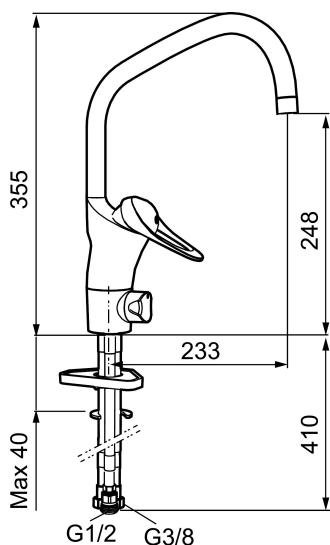

9000E III kjøkkenbatteri

Her er det et optimert samspill mellom form og funksjon. FM Mattsson 9000E viser vei for en ny generasjon blandebatterier, som er miljøtilpasset ned til minste detalj. Blandebatteriet gir et vakkert inntrykk og bidrar til et teknisk fullendt kjøkken. Helt fra grunnutførelsen har det unike funksjoner som sparer energi samtidig som komforten opprettholdes.

Artikkelnummer: 80216000 Flow 3 bar: 8,0 l/m

Utførende: Krom, Eco Plus

- Mykstengende
- Kaldstart
- Eco Flow (energi- og vannbesparende strålesamler)
- Vannmengdebegrenser og temperatursperre
- Svingbar tut sperre 60°, 85°, 110° eller 360°
- Avstengning for maskin Kv, omstillbar til Vv
- For hull i benk Ø34-37 mm
- Fleksible Soft PEX®-rør med 3/8" mutter
- Ecoplus: Fjærbelastet spak over halv mengde