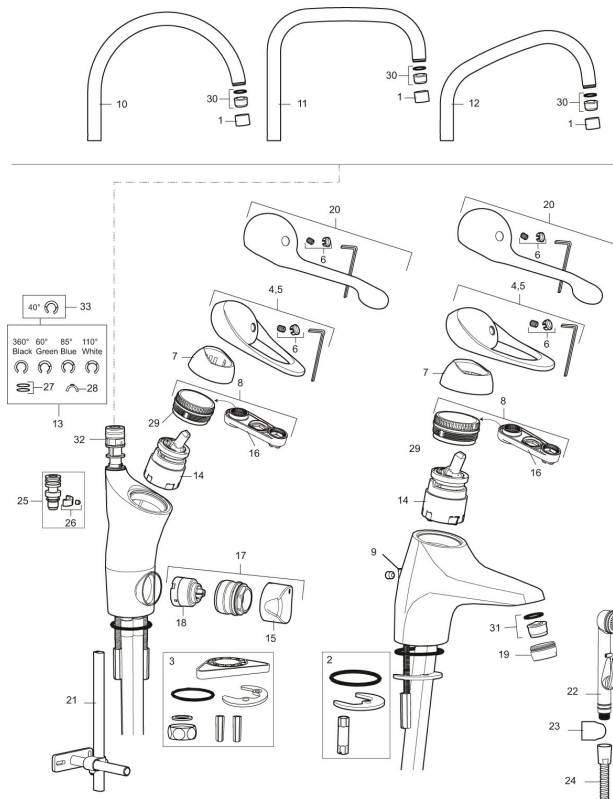

PRODUKTBESKRIVNING

9000E III kjøkkenbatteri

Her er det et optimert samspill mellom form og funksjon. FM Mattsson 9000E viser vei for en ny generasjon blandebatterier, som er miljøtilpasset ned til minste detalj. Blandebatteriet gir et vakkert inntrykk og bidrar til et teknisk fullendt kjøkken. Helt fra grunnutførelsen har det unike funksjoner som sparer energi samtidig som komforten opprettholdes.

Artikkelnummer: 80216000

Reservedelsliste

NR.	FMM-NR	NRF	BESKRIVELSE
1	29142200		Hylse for strålesamler M22 innv.
2	39140800	4303914	Monteringstilbehør for servantbatterier
3	39142800	4303916	Monteringstilbehør for kjøkkenbatteri
4	58500000	4303917	Spak L-90 mm, krom
5	58501750	4303918	Spak Care L-150 mm, krom
6	58510000	4303919	Merkeplugg og skrue
7	58520000	4303921	Dekkhylse, krom
8	58530140	4303922	Innsatsmutter m/verktøy
9	58540000	4303923	Kedjefeste for oppløfthull, krom
10	58600000	4303924	Utløpstut, II-modell