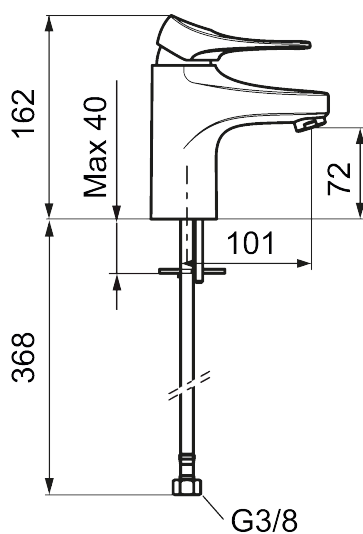

Unikke egenskaber

Tilbageløbssikring 

Håndvaskarmatur 9000XE

9000XE håndvaskarmatur LEED/BREEAM-tilpasset er et håndvaskarmatur i krom. Det klassiske design kombineret med et mådeholdent vandforbrug gør det til det oplagte valg til badeværelset. Produktet er LEED/BREEAM-tilpasset, hvilket indebærer, at det opfylder vandstrømskravene, som stilles til bestemte typer nybyggeri og renoveringer.

Artikel-nummer: 86507310 VVS: 701484204 Flow 3 bar: 3,0 l/m
 Beskrivelse: Krom, LEED/BREEAM-tilpasset

- Koldstart.
- 101 mm fremspring.
- Soft Closing og keramisk kartusche.
- Indbygget temperatur- og flowbegrænser.
- Eco Flow (energi- og vandbesparende perlator).
- Fleksible tilslutningsslanger i metalflettet Soft-PEX[®], G3/8.
- Lead Free (blyfri).
- Hulstørrelse Ø34-37 mm.
- Lydklasse 1.
- **10 års funktionsgaranti.**