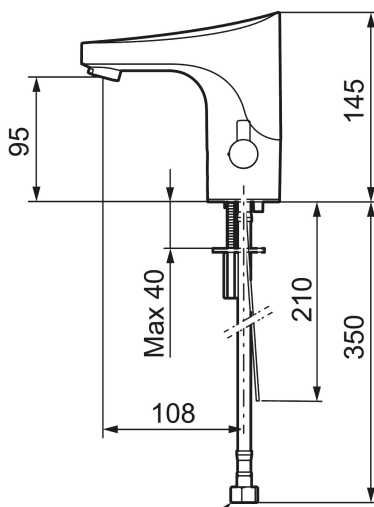

9000E Tronic WMS med temperaturgreb, netdrift

Artikel-nummer: 16416100 VVS: 704369174

Beskrivelse: Krom, netdrift (eksklusiv transformator)

- WMS-armatur med mulighed for trådløs tilslutning
- Vandalsikker udførelse i metal.
- Eco Flow (Energi- og vandbesparende konstantvandstrømsperlator)
- Begrænset skylletid, forhindrer oversvømmelse.
- Valgfri skylletid, max. 30 sek. ved aktivering af sensor.
- Rengøringsfunktion, tidsbegrænset afbrydelse ved rengøring.
- Magnetventil med soft closing.
- Lavt strømforbrug - Lang levetid.
- Mulighed for gennemskylning med varmt vand mod legionella.
- Netdrift (eksl. transformer).
- IP-sensor, IP67.
- Opfylder EN1717.
- Miljøvenlige materialer, Lead Free (blyfri), Nikkelfri.

Installation:

- Nem installation og service.
- Temperaturen kan låses til en ønsket temperatur, så erstattes grebet af en medfølgende prop.
- Automatisk justering af sensorafstand.
- Ved netdrift anvendes transformator FMM S600129 alternativt FMM S600128.
- Fleksible tilslutningsslanger i metalflettet Soft-PEX®, G3/8.
- Hulstørrelse: Ø33,5-37 mm.

Tronic WMS:

- Bemærk! Gateway og abonnement eller dongle (1616-1000) er nødvendige for WMS-funktionen