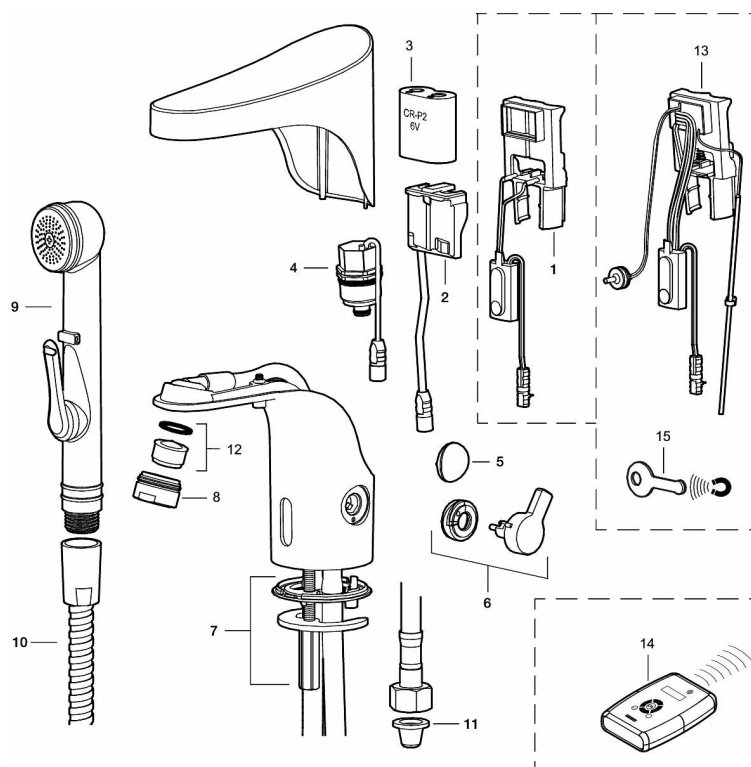

Installation:

- Nem installation og service.
- Temperaturen kan låses til en ønsket temperatur, så erstattes grebet af en medfølgende prop.
- Automatisk justering af sensorafstand.
- Ved netdrift anvendes transformator FMM S600129 alternativt FMM S600128.
- Fleksible tilslutningsslanger i metalflettet Soft-PEX®, G3/8.
- Hulstørrelse: Ø33,5-37 mm.

Tronic WMS:

- Bemærk! Gateway og abonnement eller dongle (1616-1000) er nødvendige for WMS-funktionen

- Følgende muligheder er tilgængelige med trådløs forbindelse til vores Tronic WMS-system:
 - Programmerbar skylningstid fra 10 til 60 sekunder (30 sekunder er fabriksindstillet)
 - Indbygget temperaturmåling (måler den udgående vandtemperatur)
 - Programmerbart temperaturstop (sikkerhedsfunktion, der slukker vandet direkte ved den indstillede maksimale temperatur)
 - Skyltidsbegrænsning, forhindrer oversvømmelse, maks. Skyletid 5 min
 - Justerbar hygiejnisk skylning, interval og skylningstid (for at undgå stillestående vand)
 - Registrering af alle skylle med timing, vandforbrug og temperatur.
 - Kun med WMS
 - Stagnationsalarm (alarm, hvis enheden ikke er blevet brugt inden for den indstillede tid) - Kun med WMS
 - Alarm via SMS eller e-mail - Kun med WMS

PRODUKTBESKRIVELSE

9000E Tronic WMS med temperaturgreb, netdrift

Artikel-nummer: 16416100

VVS: 704369174

Reservedelsliste

NR.	FMM-NR	VVS	BESKRIVELSE
1	S600278	704369887	Elektronikenhed til STD
1	S600329		Elektronikenhed til centralstyring
2	S600131	704360979	AC adapter
3	S600135	704360986	Batteri
4	S600277	704369842	Magnetventil
5	16222000	704369895	Dækkappe
6	16221000	704369896	Vred
7	39141600		Bespændingssæt
8	29142400		Perlatorhylster M24 udv., 13 mm
9	34582000	704367804	Selvlukkende håndbruser
10	S600207		Slange til håndbruser 1,5 m, krom
11	38800009		Filtersæt Soft PEX 3/8 (2 stk)
12	29100500		Strålesamlerindsats, 5 l/min ved 2-6 bar
12	S600072		Strålesamlerindsats, 3 l/min ved 2-6 bar