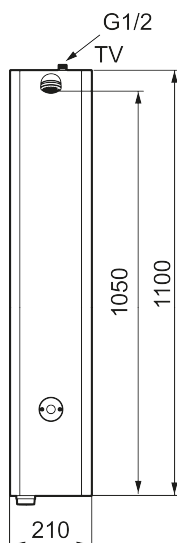

Unike funksjoner

Tilbakeslagssikring

FM Mattsson tronic dusjpanel WMS, med rengjøringsuttak, for temperert vann, nettdrift

Artikkelnummer: 95000162 **NRF:** 4305204

Utførende: Matt hvit utførende, nettdrift (eks. transformator), inkl. 5 m skjøtekabel

- Dusjpanel med rengjøringsuttak for tilkobling av spyleslange for rengjøring. Rengjøringsuttaket er koblet til kaldt eller blandet vann avhengig av dusjpanelet. Leveres med hurtigkobling og slangennippel samt nøkkel for av/på
- Programmerbar startknapp. Stillbar spyletid 10-60 sek, fabrikkinnstilt på 30 sek.
- Dusjstrålen kan vinkles +/- 5°
- Mengderegulerer 9 l/min ved 3 bar
- Inklusive magnetventil og filter
- Tappetidbegrensning hindrer oversvømming
- Avstengning via magnet (anvendes f. eks. ved rengjøring)
- Rustfri utførelse med pulverlakkert kåpe. Standardfarge hvit NCS S0500-N, glans 30. Øvrige farger og glanstall kan fås på forespørsel
- Dusjpanel med mulighet for trådløs oppkobling (som abonnent)
- Kan gjennomspyles med hettvann for legionella sanering
- Med tilbakeslagsventiler etter standard EN 1717