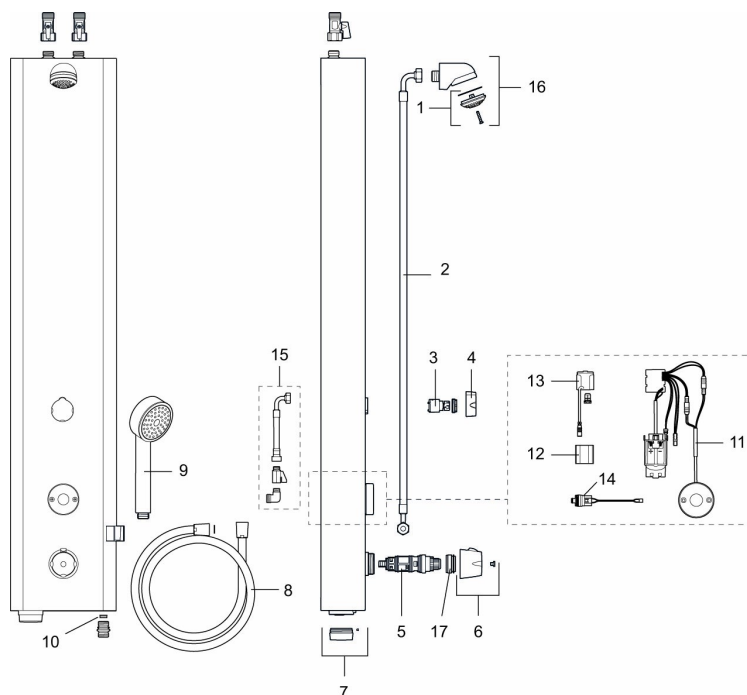

Unike funksjoner

Tilbakeslagssikring

FM Mattsson tronic dusjpanel WMS, med rengjøringsuttak, for temperert vann, nettdrift

Artikkelnummer: 95000162 **NRF:** 4305204

Utførende: Matt hvit utførende, nettdrift (eks. transformator), inkl. 5 m skjøtekabel

- Dusjpanel med rengjøringsuttak for tilkobling av spyleslange for rengjøring. Rengjøringsuttaket er koblet til kaldt eller blandet vann avhengig av dusjpanelet. Leveres med hurtigkobling og slangennippel samt nøkkel for av/på
- Programmerbar startknapp. Stillbar spyletid 10-60 sek, fabrikkinnstilt på 30 sek.
- Dusjstrålen kan vinkles +/- 5°
- Mengderegulerer 9 l/min ved 3 bar
- Inklusive magnetventil og filter
- Tappetidbegrensning hindrer oversvømming
- Avstengning via magnet (anvendes f. eks. ved rengjøring)
- Rustfri utførelse med pulverlakkert kåpe. Standardfarge hvit NCS S0500-N, glans 30. Øvrige farger og glanstall kan fås på forespørsel
- Dusjpanel med mulighet for trådløs oppkobling (som abonnent)
- Kan gjennomspyles med hettvann for legionella sanering
- Med tilbakeslagsventiler etter standard EN 1717

PRODUKTBESKRIVNING

FM Mattsson tronic dusjpanel
WMS, med rengjøringsuttak,
for temperert vann, nettdrift

Artikkelnummer: 95000162 NRF: 4305204

Reservedelsliste

NR.	FMM-NR	NRF	BESKRIVELSE
1	29182000	4304966	Dusjsil
2	39090700	4304972	Anslutningslange, 70 cm
3	59072000	4304973	Innsats for vender
4	16221700	4304955	Ratt til vender
5	38607000		Reguleringsinnmat, komplett inkl. verktøy
6	S600222		Temperaturratt, komplett
7	16222600		Batterilokk, sort
8	34831750	4304968	Dusjslange, 1,75 m
9	94760900	4304974	Hånddusj
10	29900600		Mengderegulerer, konstantmengde 6 l/min ved 2–6 bar
10	29900900	4304967	Mengderegulerer, konstantmengde 9 l/min ved 2–6 bar
10	29901200		Mengderegulerer, konstantmengde 12 l/min ved 2–6 bar
11	16216500		Elektronikkenhet