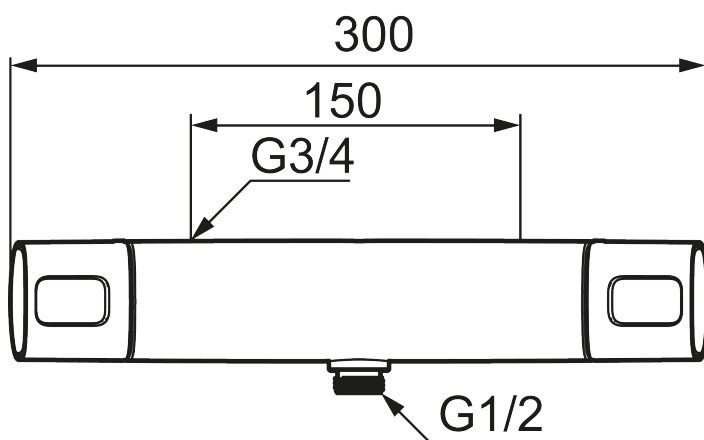

Artikel-nummer: 83801500 VVS: 722820204

Beskrivelse: Krom

Unikke egenskaber

Tilbageløbssikring 

- Unik tryk- og temperaturstyring.
- ½ ned.
- Keramisk lukning.
- Kontraventiler.
- Skoldningssikring v/38°C.
- Eco stop.
- Snavsfilter rundt om reguleringsindsatsen.
- 150-153 c/c.
- Brus tilslutning fra væg fremspring 78 mm.
- **5 års Kalk- og Temperaturgaranti.**