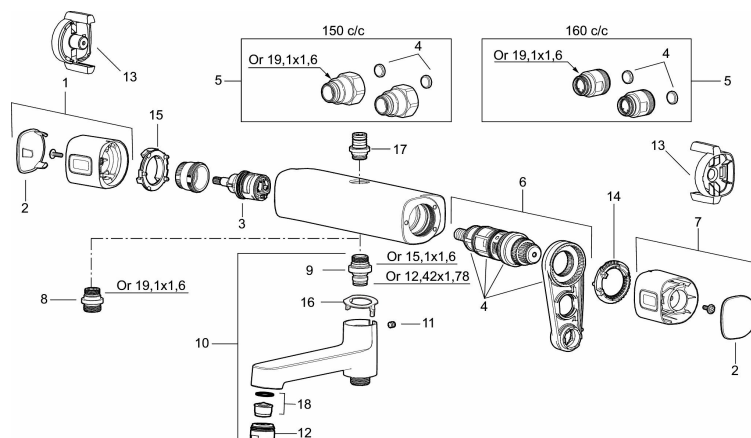

Artikel-nummer: 83801500 VVS: 722820204

Beskrivelse: Krom

Unikke egenskaber

Tilbageløbssikring 

- Unik tryk- og temperaturstyring.
- ½ ned.
- Keramisk lukning.
- Kontraventiler.
- Skoldningssikring v/38°C.
- Eco stop.
- Snavsfilter rundt om reguleringsindsatsen.
- 150-153 c/c.
- Brus tilslutning fra væg fremspring 78 mm.
- **5 års Kalk- og Temperaturgaranti.**

Artikel-nummer: 83801500 VVS: 722820204

Reservedelsliste

NR.	FMM-NR	VVS	BESKRIVELSE
1	35480009		Greb til lukning og regulering af vandmængde
2	39031500		Dæksel
3	35980009		Keramisk topstykke, reversibelt
4	38680009	745137758	Filtersæt, inkl. o-ringe og serviceværktøj
5	59800800		Omløber 160 c/c
5	59810800		Omløber 150 c/c
6	S600275	745136001	Reguleringsindsats, komplet med serviceværktøj
7	35480109		Greb til regulering af temperaturen
8	39710800		Nippel M18x1-G1/2 (brusearmatur)
9	39754000	745136419	Nippel M18x1 m. o-ring (kararmatur)
10	83990000		Kartud med vridomskifter, krom
11	38086000		Låseskrue
12	29142400		Perlatorhylster M24 udv., 13 mm
13	35976209		Care-vred, sort, 2 stk
14	38523000		Spærrering
15	38531000		Stopring, standard
15	38531040		Stopring, reversibelt