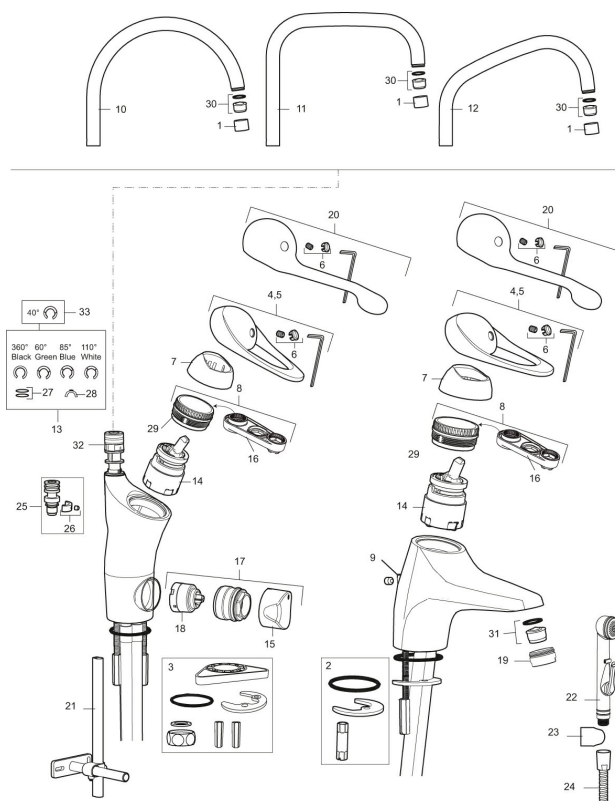

PRODUKTBESKRIVNING

9000E I köksblandare

Köket är den del av hemmet där allt händer. Det är här det lagas, bakas och fejas – varje dag. Då är det viktigt att verktygen håller. Det gäller inte minst kökskranen som ska bekänna färg i många tuffa år. FM Mattsson 9000E gör vad den ska effektivt, gång efter gång utan onödigt slöseri av varmvatten.

Art.nr: 80110000

RSK: 8309092

Reservdelista

NR.	ART.NR	RSK	BESKRIVNING
1	29142200	8281524	Hylsa M22 inv.
2	39140800	8186891	Monteringssats, tvättställsblandare
3	39142800	8186893	Monteringssats, köksblandare med DM-avst.
4	58500000	8591936	Spak, komplett, längd: 90 mm
5	58501750	8591937	Spak, komplett, längd: 150 mm
6	58510000	8591944	Färgmarkering och fästskruv till spak
7	58520000	8591945	Täckhylsa
8	58530140	8241726	Fästnippel med serviceverktyg
9	58540000	8591940	Kedjefäste
10	58600000	8154074	Utloppspip, C-modell