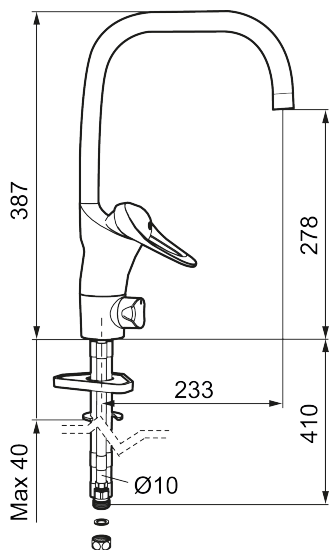

9000E I köksblandare

Köket är den del av hemmet där allt händer. Det är här det lagas, bakas och fejas – varje dag. Då är det viktigt att verktygen håller. Det gäller inte minst kökskranen som ska bekänna färg i många tuffa år. FM Mattsson 9000E gör vad den ska effektivt, gång efter gång utan onödigt slöseri av varmvatten.

Art.nr: 80110000 RSK: 8309092 Flöde 3 bar: 8,0 l/min

Utförande: Krom, ansl. slät ände Ø10 mm

- Kallstartsfunktion
- Mjukstängande med keramisk avstängning
- Inbyggd, lätt omställbar flödesbegränsning och temperaturspärr
- Eco Flow (energi- och vattenbesparande strålsamlare)
- Hög, svängbar pip. Spärrbricka medföljer för 60°, 85°, 110° eller 360°
- Med inbyggd keramisk avstängning för disk- och tvättmaskin. Omställbar mellan KV och VV, förinställd på KV
- Med Soft PEX®-rör
- Längd anslutningsrör: 410 mm
- Hålmått Ø34–37 mm
- Kan förses med avstängningsventil för bänkmaskin, FMM 5949-1000
- Ytterdiameter fot Ø52 mm
- Skyddsmodul AA avser utloppspip