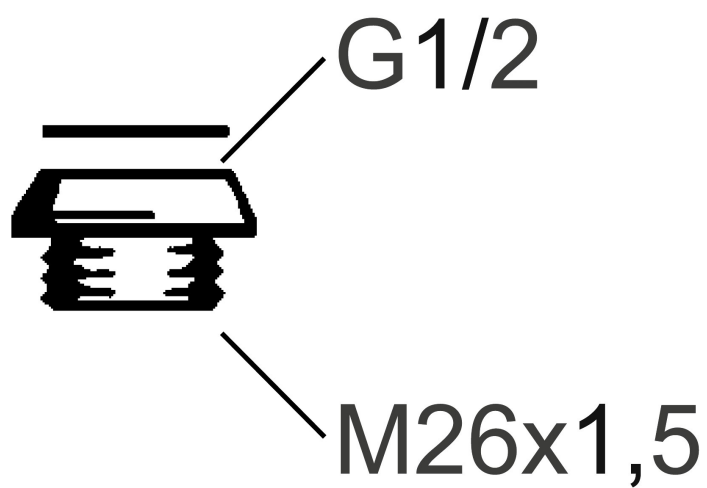

Overgang nippelmuffe

Artikkelnummer: 29540000

Utførende: Krom, 10 stk

- Med fiberpakning
- Benyttes til tutnippel innv. M26x1,5

Garantivilkår

Alle blandedbatterier og alt tilbehør fra FM Mattsson konstrueres og produseres i henhold til gjeldende EU-standarder. Produktene testes grundig i vår fabrikk før de leveres ut til kundene. Vi ber deg om å lese og følge nøye bruks- og vedlikeholdsinstruksjonene som følger med produktet. Korrekt installasjon, vedlikehold og bruk garanterer langvarig holdbarhet for produktet.