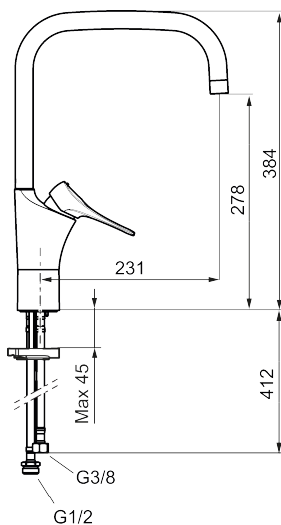

Art.nr: 86100013 **RSK:** 8311611 **Flöde 3 bar:** 6,0 l/min

Utförande: Borstad krom

Unika egenskaper

Skyddsmodul 

- Kallstartsfunktion
- Mjukstängande med keramisk avstängning
- Inbyggd, lätt omställbar flödesbegränsning och temperaturspärri
- Eco Flow (energi- och vattenbesparande strålsamlare)
- Hög, svängbar pip. Spärribricka medföljer för 60°, 85°, 110° eller 360°
- Flexibla anslutningsrör i metallspunnen Soft PEX®, lekande G3/8
- Lead Free (blyfri)
- Ljudklass 1
- Hålmått Ø34-37 mm