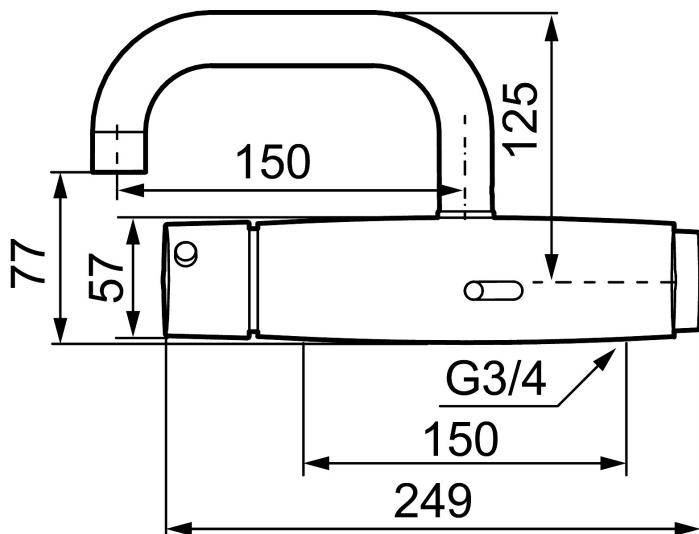

FM Mattsson tronic WMS legemodell, batteridrift

Tronic WMS har alt som våre vanlige berøringsfrie kraner har. Like enkel og montere og brukervennlig. den kan brukes helt enkelt frittstående. Men ved å aktivere den innebygde sensoren, kobler den seg automatisk til vår digitale tjeneste i skyen og Internet of Things fra Telia.

I kranen sitter en trådløs sender som registrerer data på hver enkelt kran. Den viser hvor ofte den aktiveres, vannforbruk og spyletid. All informasjon sendes videre til en digital portal som man kan koble seg på via PC eller smartphone. Der kan kranene og lagret data overvåkes, analyseres, utredes og man får tillegg verdifull dokumentasjon

Tronic WMS er ikke bare en meget god berøringsfri kran- Ved å koble seg til den digitale tjenesten har man åpnet opp får innsyn av informasjon som er verdifull for alle våre brukere.

Artikkelnummer: 16602500 NRF: 4300079

Utførende: Krom

- WMS-kran med mulighet for trådløs oppkobling (som abonnent)
- Stillbar funksjon for hygienespyling, intervall og tid (for å unngå stillestående vann)
- Logging av alle spylninger med tidspunkt, vannforbruk og temperatur for den enkelte kran eller gruppe av kraner (min-, maks- og gjennomsnittsverdi)
- Batteriovervåkning
- Innebygget temperaturmåling av tappevann
- Programmerbart temperaturoppstopp, ved innstilt makstemperatur stenger kranen umiddelbart
- Med termostat
- Sikkerhetsstopp ved 38°
- Makstemperatur på ca 42°, justerbart
- Mykstengende magnetventil
- Vandalsikker i metall
- Eco Flow energi- og vannbesparende konstantvannmengde 5 l/min ved 2-6 bar
- Fast utløpstut
- Starter ved å holde hånden foran sensoren
- Spylar i 6 sek. og fortsetter om hånden er framfor sensoren