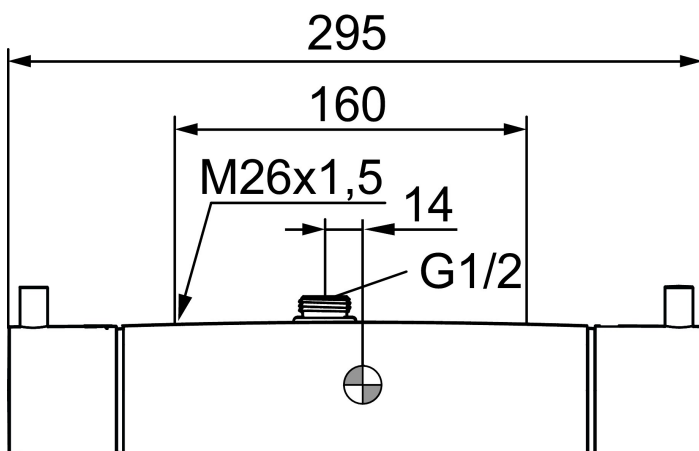

Art.nr: 96810000 RSK: 8342158

Utförande: Krom, 160 c/c

Unika egenskaper

Skyddsmodul 

- Utlopp upp
- Tryckbalanserad termostatblandare
- Keramisk avstängning
- Eco-stopp
- Med typgodkända backventiler
- Duschansl. utsprång från vägg: 58 mm