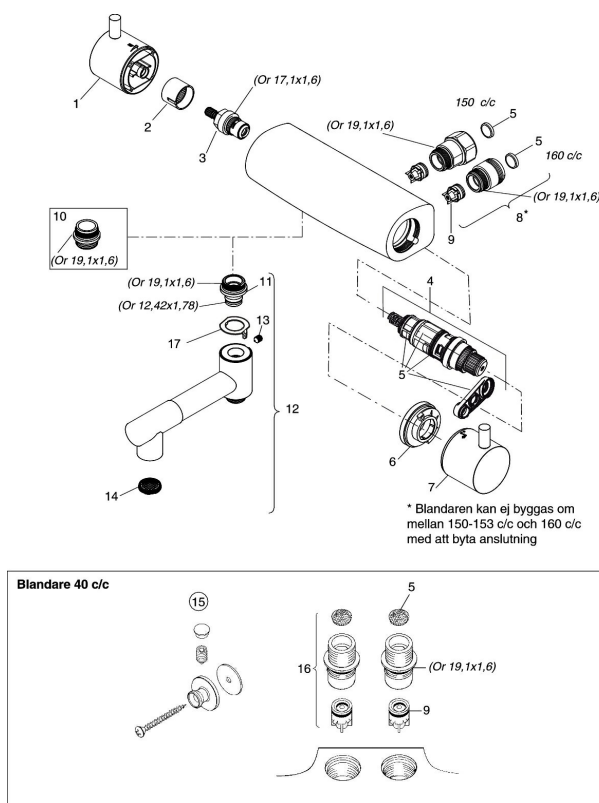

Art.nr: 96810000 RSK: 8342158

Utförande: Krom, 160 c/c

Unika egenskaper

Skyddsmodul 

- Utlopp upp
- Tryckbalanserad termostatblandare
- Keramisk avstängning
- Eco-stopp
- Med typgodkända backventiler
- Duschansl. utsprång från vägg: 58 mm

Art.nr: 96810000

RSK: 8342158

Reservdelslista

NR.	ART.NR	RSK	BESKRIVNING
1	35730000	8591928	Ratt, mängdratt
2	35710000	8591929	Eco indikeringshylsa
3	35900000	8586325	Keramiskt kranöverdel
4	38601009	8591609	Reglerpaket komplett, butiksförpackad
5	38680009	8591701	Filtersats, inkl. o-ringar, serviceverktyg
6	59590000	8591930	Skållningsskyddsring
7	35740000	8591931	Ratt, temperaturratt
8	59800000	8591543	Anslutningsnippel 160 c/c
8	59810000	8591544	Anslutningsnippel 150 c/c (vänstergängad)

NR.	ART.NR	RSK	BESKRIVNING
9	29830529	8591702	Backventiler, 2-pack
10	39710000	8591571	Nippel M22x1-G1/2 (duschblandare)
11	39753000	8591516	Nippel
12	96990000	8154058	Utloppspip med vridpipomkastare
13	38086000	8439701	Låsskruv
14	59552410	8242172	Utan begränsning, grå
15	29712000	8591530	Väggfäste, komplett
16	59820000	8591545	Inloppsnyppel
17	38521000	8295345	Spärring