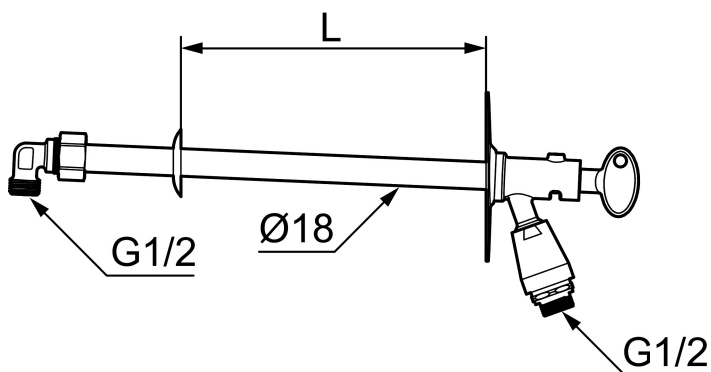

Artikel-nummer: 42940400 **VVS:** 743446604

Beskrivelse: Til vægtykkelse max 400.

Unikke egenskaber

Tilbageløbssikring 

- Selvdrænende og derfor frostsikre.
- Med vakuumventil og nøgle.
- Med typegodkendt kontraventil.
- Kan afkortes for tilpasning af vægtykkelse.
- Vægplade: højde 106 mm, bredde 66 mm, diagonale skruehuller.
- Opfylder EU-Standard SS-EN 1717.

Artikel-nummer: 42940400 VVS: 743446604

Reservedelsliste

NR.	FMM-NR	VVS	BESKRIVELSE
1	37570400	745140584	Spindel, L=400 mm.
1	37570600	745140586	Spindel, L=600 mm.
1	37571000	745140590	Spindel, L=1000 mm.
2	37551000	745140600	Til gårdposteventil FMM 4293 och 4294, inkl. skærering og omløber
3	39144300	745140604	Tilbehørspose
4	29815000	745140504	Vakuumentil, 10-pak
4	29815009	745140514	Vakuumentil
5	35160009	745140524	Topstykke til løs nøgle
6	35160019	745140534	Topstykke til greb
7	42760009	745140541	FMM 4293 och 4294
8	42770000	745140551	FMM 4293 och 4294
9	37590000	745140602	Skrue M5x6
10	37580000	745140603	
11	37801790	745140601	17,3 x 2,4 (2-pak)
12	37521000	745140605	