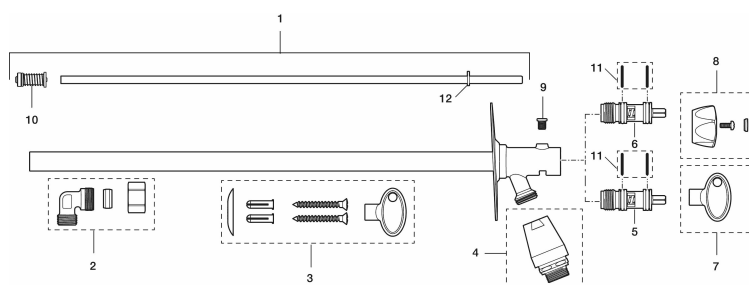

PRODUKTBEKRIVELSE

Udendørshane med vakuumentil og nøgle

Vand behøves ikke kun indendørs, men også eksempelvis i haver og efter som det ikke altid er skønne maj i vores land, skal vores gårdpostehaner kunne klare til skrapere krav. Posthanen tømmes af egen kraft, hver gang den er blevet brugt, og når du lukker for vandet hen mod efteråret, er den frostsikker, hvis haveslangen og lynkoblingen er afmonteret.

Artikel-nummer: 42940400 VVS: 743446604

Reservedelsliste

NR.	FMM-NR	VVS	BESKRIVELSE
1	37570400	745140584	Spindel, L=400 mm.
1	37570600	745140586	Spindel, L=600 mm.
1	37571000	745140590	Spindel, L=1000 mm.
2	37551000	745140600	Til gårdposteventil FMM 4293 och 4294, inkl. skærering og omløber
3	39144300	745140604	Tilbehørspose
4	29815000	745140504	Vakuumentil, 10-pak
4	29815009	745140514	Vakuumentil
5	35160009	745140524	Topstykke til løs nøgle
6	35160019	745140534	Topstykke til greb
7	42760009	745140541	FMM 4293 och 4294
8	42770000	745140551	FMM 4293 och 4294
9	37590000	745140602	Skrue M5x6
10	37580000	745140603	
11	37801790	745140601	17,3 x 2,4 (2-pak)
12	37521000	745140605