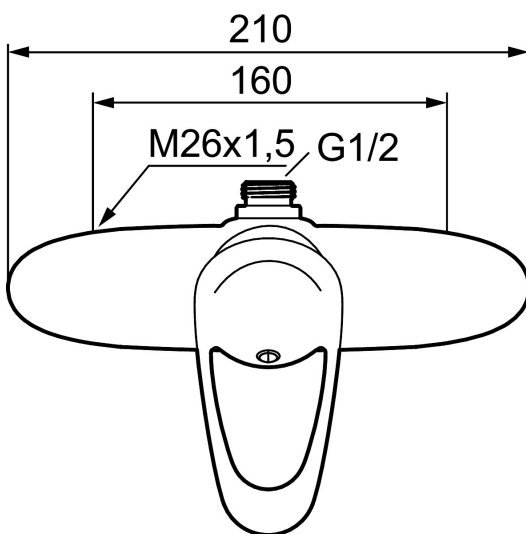

Unika egenskaper

Skyddsmodul 

9000E duschblandare

Här finns en optimerad samverkan mellan form och funktion. FM Mattsson 9000E visar vägen för en ny generation blandare, som miljöanpassats in i minsta detalj. Blandaren skänker ett vackert intryck och redan i sitt grundutförande ger den unika funktioner som sparar energi med bibehållen komfort.

Art.nr: 81810000 RSK: 8235430

Utförande: Krom, 160 c/c

- Utlopp upp
- Mjukstängande med keramisk avstängning
- Med typgodkänd backventil i duschutloppet
- Duschansl. utsprång från vägg: 61 mm
- OBS! Får ej användas tillsammans med självstängande handdusch