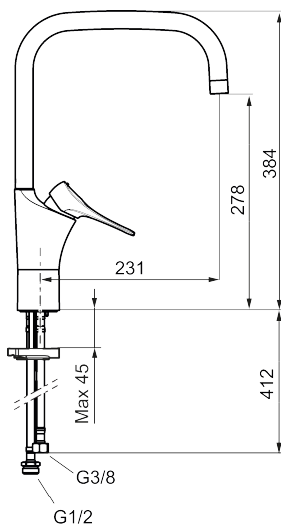

Art.nr: 86100010 **RSK:** 8311609 **Flöde 3 bar:** 6,0 l/min
Utförande: Krom

Unika egenskaper

Skyddsmodul 

- Kallstartsfunktion
- Mjukstängande med keramisk avstängning
- Inbyggd, lätt omställbar flödesbegränsning och temperaturspär
- Eco Flow (energi- och vattenbesparande strålsamlare)
- Hög, svängbar pip. Spärbricka medföljer för 60°, 85°, 110° eller 360°
- Flexibla anslutningsrör i metallspunnen Soft PEX®, lekande G3/8
- Lead Free (blyfri)
- Ljudklass 1
- Hålmått Ø34-37 mm