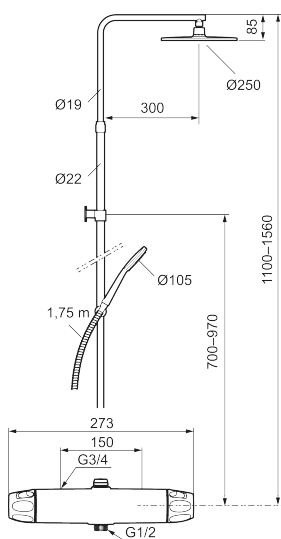

9000XE takduschpaket

9000XE Takduschpaket är ett takduschpaket i krom. Duschstången har teleskopfunktion, vilket innebär att höjden på väggfästet kan anpassas efter det specifika badrummets takhöjd, personens längd och/eller önskemål på avstånd till taksilen.

Produkten är LEED/BREEAM-anpassad vilket innebär att den uppfyller flödeskraven som ställs på vissa ny- och ombyggnationer.

Art.nr: 86832500 RSK: 8283284 Flöde 3 bar: 6,0 l/min

Utförande: Krom, 150 c/c, LEED/BREEAM-anpassad

Unika egenskaper

Skyddsmodul 

- OBS! 150 c/c
- Säkerhetsblandare 9000XE och takdusch 9000XE
- Med reversibelt överstycke
- Tak- och handdusch med kalkavvisande sil
- Slang, duschstång med väggfästning (kan kapas vid behov)
- Väggfäste fritt justerbart i höjdlid, 700–970 mm från anslutning och 50–110 mm utsprång från vägg, 2x20 mm distanser medföljer, med väggfästning, dold rörskarv
- Lead Free (blyfri)
- Ljudklass 1
- Duschansl. utsprång från vägg: 81 mm

NR.	ART.NR	RSK	BESKRIVNING
8	S600088	8439712	Nippel M18x1-G1/2 (duschblandare)
9	S600112	8920116	Utloppsnyckel M18x1
9	S600265		Utloppsnyckel M18x1, med flödesbegränsare 9 l/min
10	59800800	8592005	Anslutningsnyckel 160 c/c
11	38632006	8590311	Filter, 2-pack
12	S600105	8439713	Care-vred, svart, 2-pack
13	S600092	8237548	Duschsil, krom
13	S600092.75	8237550	Duschsil, borstad krom
14	S600091	8233001	Handdusch, krom
14	S600091.75	8233003	Handdusch, borstad krom
15	S600093	8239502	Handduschhållare, krom
15	S600093.75	8284780	Handduschhållare, borstad krom
16	S600109	8252036	Duschslang, 1,75 m, krom
16	S600109.75	8252038	Duschslang, 1,75 m, borstad krom
17	S600094	8221921	Väggfäste, krom
17	S600094.75	8221923	Väggfäste, borstad krom
18	60770000	8591918	Serviceverktyg