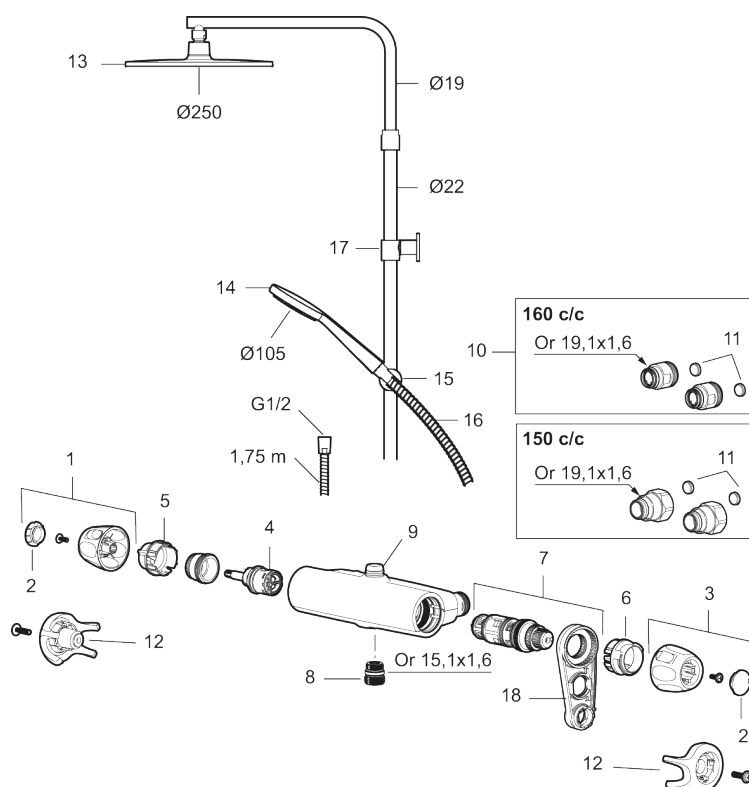

PRODUKTBeskrivning

9000XE takduschpaket

9000XE Takduschpaket är ett takduschpaket i krom. Duschstången har teleskopfunktion, vilket innebär att höjden på väggfästet kan anpassas efter det specifika badrummets takhöjd, personens längd och/eller önskemål på avstånd till taksilen.

Produkten är LEED/BREEAM-anpassad vilket innebär att den uppfyller flödeskraven som ställs på vissa ny- och ombyggnationer.

Art.nr: 86832500

RSK: 8283284

Reservdelslista

NR.	ART.NR	RSK	BESKRIVNING
1	S600083	8218917	Ratt, mängdratt, komplett, krom
1	S600083.75	8218919	Ratt, mängdratt, komplett, borstad krom
2	S600116	8218920	Täcklock, krom
2	S600116.75	8218922	Täcklock, borstad krom
3	S600082	8218914	Ratt, temperaturratt, komplett, krom
3	S600082.75	8218916	Ratt, temperaturratt, komplett, borstad krom
4	S600020	8441462	Keramiskt överstycke, med serviceverktyg (duschblandare)
5	S600117	8439714	Stoppring, reversibelt
6	S600087	8439711	Skållningsskyddsring
7	S600084	8439709	Termostatsinsats, komplett med serviceverktyg

NR.	ART.NR	RSK	BESKRIVNING
8	S600088	8439712	Nippel M18x1-G1/2 (duschblandare)
9	S600112	8920116	Utloppsnyckel M18x1
9	S600265		Utloppsnyckel M18x1, med flödesbegränsare 9 l/min
10	59800800	8592005	Anslutningsnyckel 160 c/c
11	38632006	8590311	Filter, 2-pack
12	S600105	8439713	Care-vred, svart, 2-pack
13	S600092	8237548	Duschsil, krom
13	S600092.75	8237550	Duschsil, borstad krom
14	S600091	8233001	Handdusch, krom
14	S600091.75	8233003	Handdusch, borstad krom
15	S600093	8239502	Handduschhållare, krom
15	S600093.75	8284780	Handduschhållare, borstad krom
16	S600109	8252036	Duschslang, 1,75 m, krom
16	S600109.75	8252038	Duschslang, 1,75 m, borstad krom
17	S600094	8221921	Väggfäste, krom
17	S600094.75	8221923	Väggfäste, borstad krom
18	60770000	8591918	Serviceverktyg