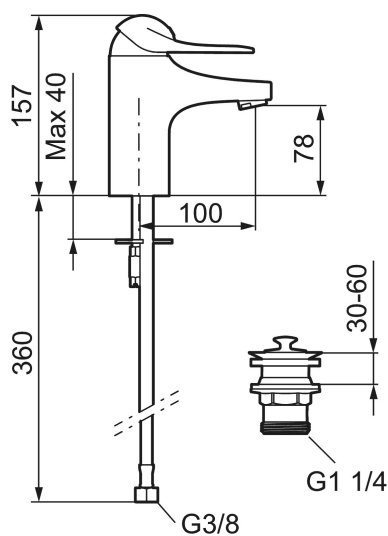

Unikke egenskaber

Tilbageløbssikring 

Håndvaskarmatur 9000E

Energiklassificeret håndvaskarmaturer med Eco flow 5-6 l/min. Soft closing forhindrer slag og trykstød i rørinstallationen og er standard ligesom koldstart, keramisk tætning, temperaturbegrænser, 5 års trykgaranti. Armaturer findes i udgaver med forskellige bundventiler.

Artikel-nummer: 80630010 VVS: 701997804 Flow 3 bar: 6,0 l/m
Beskrivelse: Krom, tilslutning G3/8

- Løft-op bundventil med underdel i hvid plast.
- 100 mm fremspring.
- **Koldstart.**
- Soft Closing og keramisk kartusche.
- Indbygget temperatur- og flowbegrænser.
- Eco Flow (energi- og vandbesparende perlator).
- Flexible tilslutningslanger.
- Hulstørrelse Ø33,5-37 mm.
- **5 års trykgaranti.**