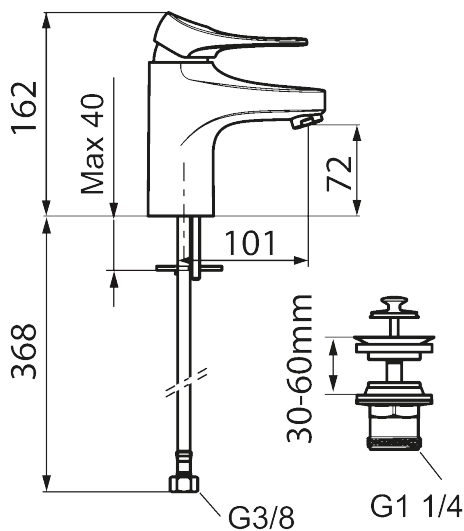

## 9000XE servantbatteri

9000XE Servantbatteri er et servantbatteri i børstet krom. Den klassiske designen i kombinasjon med et sparsomt vannforbruk gjør det til et opplagt valg på baderommet. Produktet leveres med silpluggventil.

Artikkelnummer: 86530013 NRF: 4300116 Flow 3 bar: 4,5 l/m

Utførende: Børstet krom

- Med silpluggventil, underdel av hvit plast
- Mykstengende
- Kaldstart
- Eco Flow (energi- og vannbesparende strålesamler)
- Vannmengdebegrenser og temperatursperre
- Lead Free (blyfri)
- Lydklasse 1
- Fleksible Soft PEX®-rør med 3/8" mutter

| <b>NR.</b> | <b>FMM-NR</b> | <b>NRF</b> | <b>BESKRIVELSE</b>                 |
|------------|---------------|------------|------------------------------------|
| 11         | S600157       |            | Hånddusjholder, krom               |
| 11         | S600157.75    |            | Hånddusjholder, børstet krom       |
| 12         | S600152       | 4305288    | Høytrykkslange, lengde 1,5 m, krom |