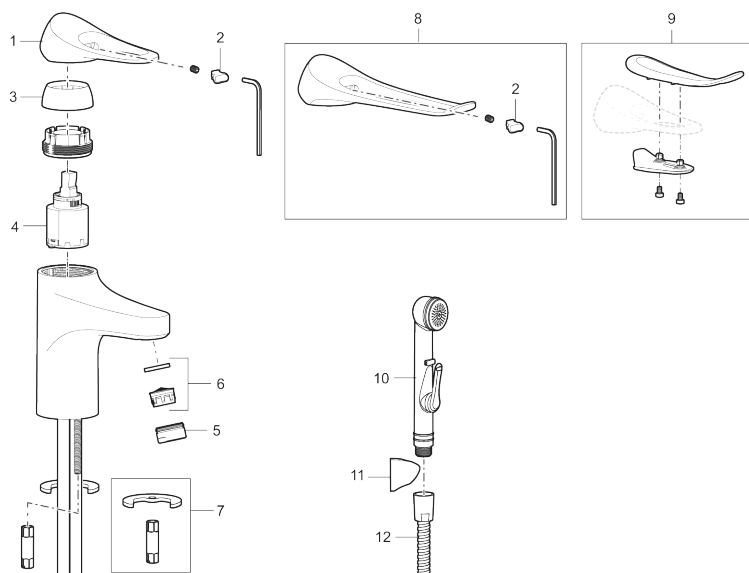

PRODUKTBESKRIVNING

9000XE servantbatteri

9000XE Servantbatteri er et servantbatteri i børstet krom. Den klassiske designen i kombinasjon med et sparsomt vannforbruk gjør det til et opplagt valg på baderommet. Produktet leveres med silpluggventil.

Artikkelnummer: 86530013   NRF: 4300116

Reservedelsliste

NR.	FMM-NR	NRF	BESKRIVELSE
1	S600096	4305273	Spak, krom
1	S600096.75	4305274	Spak, børstet krom
2	S600097	4305275	Merkeplugg
3	S600101	4305279	Dekkhylse, krom
3	S600101.75	4305281	Dekkhylse, børstet krom
4	S600100	4305278	Innsats, inkl. serviceverktøy, kjøkkenbatterier (LEED) og servantbatterier
4	S600099	4305277	Innsats, kjøkkenbatterier (LEED) og servantbatterier
4	S600178	4305292	Innsats med verktøy
5	S600156	4305246	Hylse for strålesamler M24 utv., 13 mm, krom
5	S600156.75	4305247	Hylse for strålesamler M24 utv., 13 mm, børstet krom
6	S600072	4305261	Innsats strålesamler 3 l/min ved 2–6 bar
6	S600226	4305296	Innsats strålesamler 1,7 l/min ved 2–6 bar
7	S600160		Monteringstilbehør for servantbatteri
8	S600175	4305291	Care-spak, komplett
9	S600106	4305236	Care-sett
10	S600206	4305294	Selvstengende hånddusj, krom