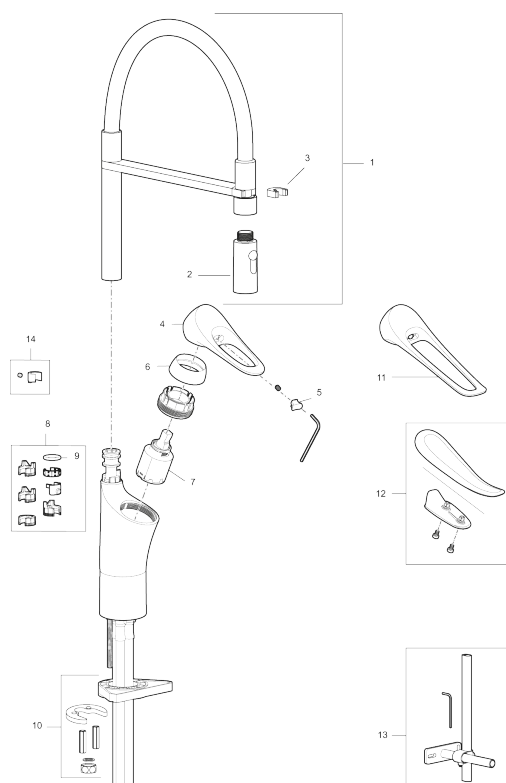

PRODUKTBESKRIVNING

9000XE flexi köksblandare

9000XE Köksblandare med flexi-pip i krom har löstagbar handdusch. Tack vare flexibiliteten med den löstagbara pipen och valbar strålbild kommer den åt överallt. Köksblandaren är blyfri och har våra smarta, innovativa och energibesparande funktioner såsom kallstart, mjukstängning, temperaturspär samt energi- och vattenbesparande strålsamlare.

Art.nr: 86130010

RSK: 8311619

Reservdelslista

NR.	ART.NR	RSK	BESKRIVNING
1	S600059	8394011	Pip, komplett, krom
1	S600059.75	8387088	Pip, komplett, borstad krom
2	S600060	8394012	Munstycke
3	S600061	8393993	Pipfäste
4	S600096	8387022	Spak, komplett, krom
4	S600096.75	8387024	Spak, komplett, borstad krom
5	S600097	8387025	Färgmarkering
6	S600101	8387029	Täckhylsa, krom
6	S600101.75	8387031	Täckhylsa, borstad krom
7	S600100	8387028	Insats med serviceverktyg, för köksblandare (LEED) och tvättställsblandare