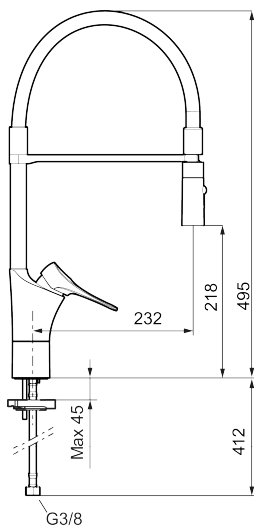

Art.nr: 86130010 RSK: 8311619 Flöde 3 bar: 6,0 l/min

Utförande: Krom

### Unika egenskaper

Skyddsmodul 

- Kallstartsfunktion
- Mjukstängande med keramisk avstängning
- Inbyggd, lätt omställbar flödesbegränsning och temperaturspär
- Svängbar pip. Spärrbricka medföljer för 60°, 85°, 110° eller 360°
- 2-stråligt munstycke med koncentrerad strålbild och handdusch
- Flexibla anslutningsrör i metallspunnen Soft PEX®, lekande G3/8
- Lead Free (blyfri)
- Ljudklass 1
- Hålmått Ø34-37 mm