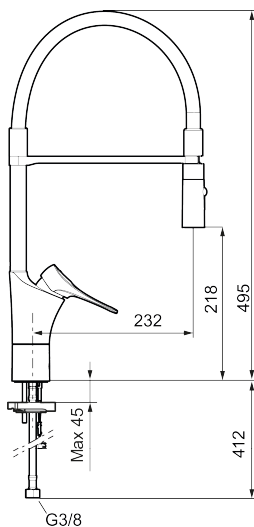

9000XE flexi köksblandare

9000XE Köksblandare med flexi-pip i borstad krom har löstagbar handdusch. Tack vare flexibiliteten med den löstagbara pipen och valbar strålbild kommer den åt överallt. Denna modell har en integrerad elektronisk diskmaskinsavstängning vilket skapar en snygg och säker installation i köket, eftersom den automatiskt stänger av vattnet till diskmaskinen efter att valt tidsprogram löpt ut.

Köksblandaren är blyfri och har våra smarta, innovativa och energibesparande funktioner såsom kallstart, mjukstängning, temperaturspär samt energi- och vattenbesparande strålsamlare.

Art.nr: 86140013 RSK: 8311624 Flöde 3 bar: 6,0 l/min

Utförande: Borstad krom, med elektronisk integrerad diskmaskinsavstängning

- Kallstartsfunktion
- Mjukstängande med keramisk avstängning
- Inbyggd, lätt omställbar flödesbegränsning och temperaturspär
- Svängbar pip. Spärrbricka medföljer för 60°, 85°, 110° eller 360°
- 2-stråligt munstycke med koncentrerad strålbild och handdusch
- Med integrerad elektronisk diskmaskinsavstängning EDMA, stänger automatisk efter 4 eller 12 timmar
- Flexibla anslutningsrör i metallspunnen Soft PEX®, lekande G3/8
- Lead Free (blyfri)
- Ljudklass 1
- Hålmått Ø34-37 mm
- Skyddsmodul AA avser utloppspip