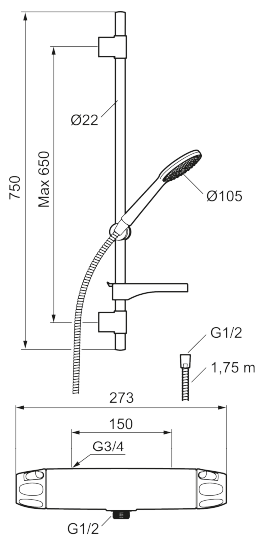

Unike funksjoner

Tilbakeslagssikring

- Sikkerhetsbatteri med dusjgarnityr
- Med såpeskål
- Hånddusj med kalkavvisende sil
- Glidestangen har fleksibelt øvre veggfeste
- Lead Free (blyfri)
- Lydklasse 1