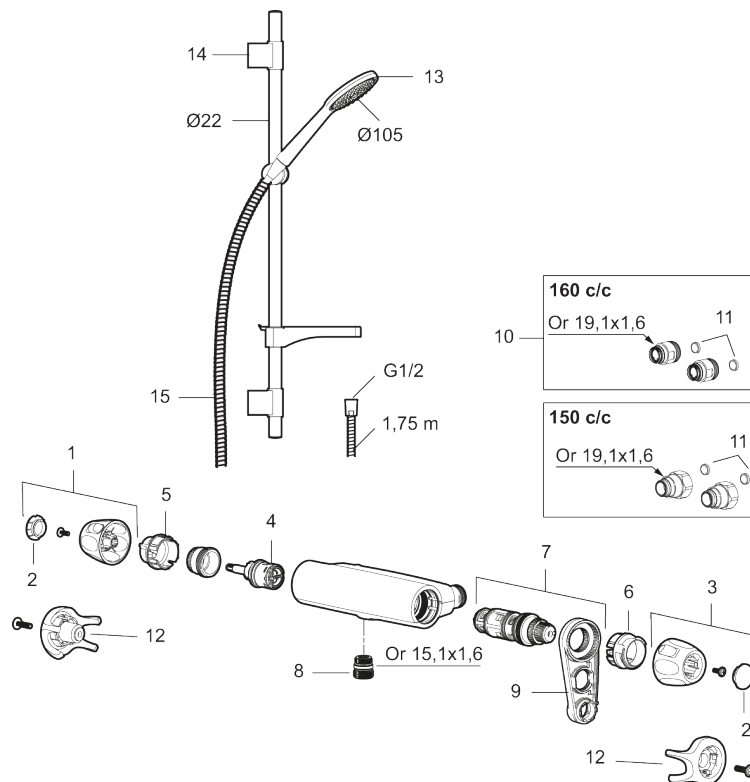

Produktet er LEED/BREEAM-tilpasset. Det innebærer at det oppfyller de vannmengdekravene som stilles til visse ny- og ombygginger.

Artikkelnummer: 86822503 **NRF:** 4304804 **Flow 3 bar:** 6,0 l/m
Utførende: Børstet krom, LEED/BREEAM-tilpasset

9000XE dusjpakke

9000XE dusjpakke er vår komplette dusjpakke med blandebatteri og dusjsett i børstet krom. Blandebatteriet sammen med det store munnstykket gir en behagelig dusjopplevelse med bra trykk og spredning uten at man sløser med vannet. Dusjpakken monteres enkelt i alle typer baderom og kan kompletteres med badekartut. Produktet er LEED/BREEAM-tilpasset. Det innebærer at det oppfyller de vannmengdekravene som stilles til visse ny- og ombygginger.

Artikkelnummer: 86822503 NRF: 4304804

Reservedelsliste

NR.	FMM-NR	NRF	BESKRIVELSE
1	S600083	4305266	Ratt, avstengningssiden, krom
1	S600083.75	4305267	Ratt, avstengningssiden, børstet krom
2	S600116	4305285	Dekkløkk, krom
2	S600116.75	4305286	Dekkløkk, børstet krom
3	S600082	4305264	Temperaturratt, krom
3	S600082.75	4305265	Temperaturratt, børstet krom
4	S600020	4294993	Keramisk kranoverdel, inkl. verktøy (dusjbatteri)
5	S600086	4305269	Sperrering for mengderatt
6	S600087	4305271	Sperrering for temperaturratt

NR.	FMM-NR	NRF	BESKRIVELSE
7	S600084	4305268	Termostatinnsett, komplett inkl. verktøy
8	S600088	4305272	Overgangsnippel M18x1-G1/2 (dusjbatteri)
9	60770000	4303931	Innsatsnøkkel
10	59800800		Tilslutningsmutter komplett 160 s/s
11	38632006	4305847	Kun innløpsfilter (par)
12	S600105	4305282	Vinge sort (2 stk)
13	S600091	4304975	Hånddusj, krom
13	S600091.75	4304977	Hånddusj, børstet krom
14	S600095	4304988	Dusjrørklammer, krom
14	S600095.75	4304991	Dusjrørklammer, børstet krom
15	S600109	4304992	Dusjslange, 1,75 m, krom
15	S600109.75	4305283	Dusjslange, 1,75 m, børstet krom