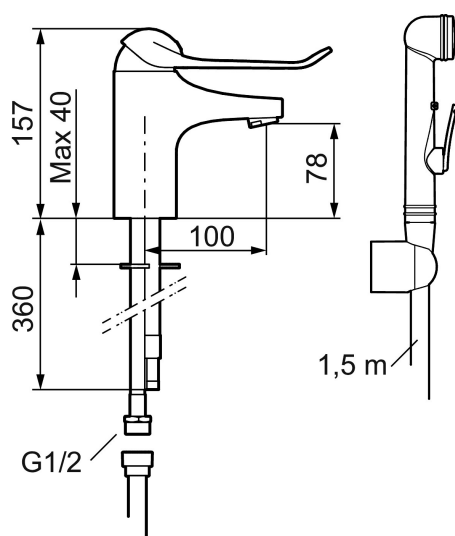

Art.nr: 80674000 RSK: 8235449

Utförande: Krom, ansl. slät ände Ø10 mm

Unika egenskaper

Skyddsmodul  EB

- Med självstängande handdusch, väggfäste och slang
- Kallstartsfunktion
- Mjukstängande med keramisk avstängning
- Inbyggd, lätt omställbar flödesbegränsning och temperaturspär
- Eco Flow (energi- och vattenbesparande strålsamlare)
- Med hål för lyftstäng
- Med Soft PEX®-rör
- Hålmått Ø33,5–37 mm
- Spak: 150 mm

PRODUKTBESKRIVNING

9000E II care tvättställsblandare

Energiklassad tvättställsblandare med självstängande sidodusch, slang och väggfäste. Ekoflöde. Mjukstängning som förhindrar smällar och tryckstötar är standard, liksom kallstart, keramisk tätning och inbyggd temperaturspär. 5 års tryckgaranti. Här med en extra lång spak på 150 mm.

Art.nr: 80674000

RSK: 8235449

Reservdelslista

NR.	ART.NR	RSK	BESKRIVNING
1	58500000	8591936	Spak, komplett, längd: 90 mm
1	58501750	8591937	Spak, komplett, längd: 150 mm
1	58501800	8592048	Spak, komplett, längd: 180 mm
2	58510000	8591944	Färgmarkering och fästskruv till spak
3	58520000	8591945	Täckhylsa
4	58530140	8241726	Fästnippel med serviceverktyg
5	S600273	8387230	Keramiksats med serviceverktyg, kallstart (grön ring)
5	59120000	8591769	Insats komplett, kallstart (grön ring)
5	59126000	8591966	Insats med serviceverktyg, Eco Plus (grön ring)
5	S600232		Keramiksats, Low flow, för LEED blandare
6	29142400	8281526	Hylsa M24 utv., 13 mm
7	S600160	8387096	Monteringssats, tvättställsblandare

NR.	ART.NR	RSK	BESKRIVNING
8	S600206	8233049	Självstängande handdusch, krom
9	34093000	8186018	Handduschhållare, krom
10	S600207	8236647	Högtrycksslang, 1,5 m, krom
11	29390000	8295356	Fästnippel
12	29102910	8281534	Strålsamlarinsats, 5,5–6,5 l/min vid 3 bar
12	29102710	8281528	Strålsamlarinsats, 9–11 l/min vid 3 bar
12	29100500	8281532	Strålsamlarinsats, 5 l/min vid 2–6 bar
12	S600072	8281671	Strålsamlarinsats, 3 l/min vid 2–6 bar