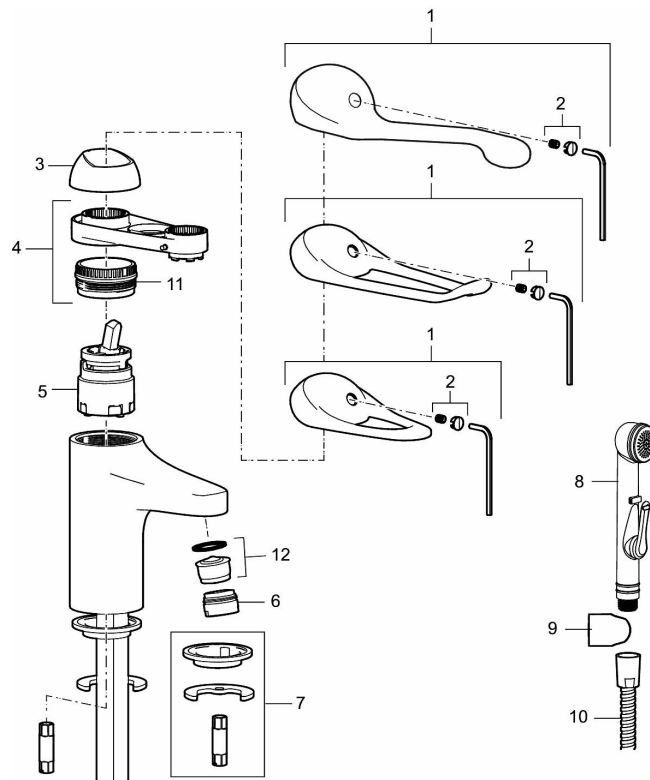

9000E II care tvättställsblandare

Energiklassad tvättställsblandare med självstängande sidodusch, slang och väggfäste. Ekoflöde. Mjukstängning som förhindrar smällar och tryckstötter är standard, liksom kallstart, keramisk tätning och inbyggd temperaturspär. 5 års tryckgaranti. Här med en extra lång spak på 150 mm.

Art.nr: 80674000 RSK: 8235449

Utförande: Krom, ansl. slät ände Ø10 mm

Unika egenskaper

Skyddsmodul  EB

- Med självstängande handdusch, väggfäste och slang
- Kallstartsfunktion
- Mjukstängande med keramisk avstängning
- Inbyggd, lätt omställbar flödesbegränsning och temperaturspär
- Eco Flow (energi- och vattenbesparande strålsamlare)
- Med hål för lyftstäng
- Med Soft PEX®-rör
- Hålmått Ø33,5–37 mm
- Spak: 150 mm

PRODUKTBESKRIVNING

9000E II care tvättställsblandare

Energiklassad tvättställsblandare med självstängande sidodusch, slang och väggfäste. Ekoflöde. Mjukstängning som förhindrar smällar och tryckstötar är standard, liksom kallstart, keramisk tätning och inbyggd temperaturspär. 5 års tryckgaranti. Här med en extra lång spak på 150 mm.

Art.nr: 80674000

RSK: 8235449

Reservdelslista

NR.	ART.NR	RSK	BESKRIVNING
1	58500000	8591936	Spak, komplett, längd: 90 mm
1	58501750	8591937	Spak, komplett, längd: 150 mm
1	58501800	8592048	Spak, komplett, längd: 180 mm
2	58510000	8591944	Färgmarkering och fästskruv till spak
3	58520000	8591945	Täckhylsa
4	58530140	8241726	Fästnippel med serviceverktyg
5	S600273	8387230	Keramiksats med serviceverktyg, kallstart (grön ring)
5	59120000	8591769	Insats komplett, kallstart (grön ring)
5	59126000	8591966	Insats med serviceverktyg, Eco Plus (grön ring)
5	S600232		Keramiksats, Low flow, för LEED blandare
6	29142400	8281526	Hylsa M24 utv., 13 mm
7	S600160	8387096	Monteringssats, tvättställsblandare