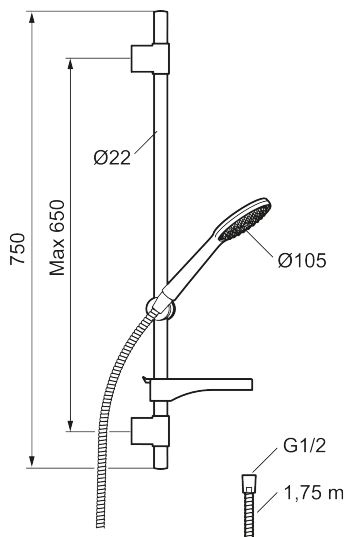

9000XE dusjgarnityr

9000XE dusjsett er et dusjsett i krom med metallslange og justerbare veggfester. Blandebatteriet sammen med det store munnstykket gir en behagelig dusjopplevelse med bra trykk og spredning uten at man sløser med vannet. Dusjsettet monteres enkelt i alle typer baderom.

Artikkelnummer: 86700000 NRF: 4304797 Flow 3 bar: 6,9 l/m

Utførende: Krom

- Hånddusj med kalkavvisende sil
- Med såpeskål
- Glidestangen har fleksibelt øvre veggfeste
- Lead Free (blyfri)

Unike funksjoner

PRODUKTBESKRIVNING

9000XE dusjgarnityr

9000XE dusjsett er et dusjsett i krom med metallslange og justerbare veggfester. Blandebatteriet sammen med det store munnstykket gir en behagelig dusjopplevelse med bra trykk og spredning uten at man sløser med vannet. Dusjsettet monteres enkelt i alle typer baderom.

Artikkelnummer: 86700000 NRF: 4304797

Reservedelsliste

NR.	FMM-NR	NRF	BESKRIVELSE
1	S600091	4304975	Hånddusj, krom
1	S600091.75	4304977	Hånddusj, børstet krom
2	S600095	4304988	Dusjrørklammer, krom
2	S600095.75	4304991	Dusjrørklammer, børstet krom
3	S600109	4304992	Dusjslange, 1,75 m, krom
3	S600109.75	4305283	Dusjslange, 1,75 m, børstet krom