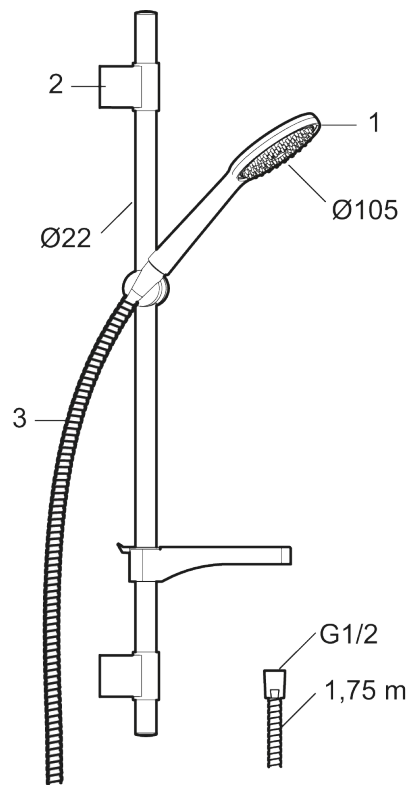

9000XE dusjgarnityr

9000XE dusjsett er et dusjsett i krom med metallslange og justerbare veggfester. Blandebatteriet sammen med det store munnstykket gir en behagelig dusjopplevelse med bra trykk og spredning uten at man sløser med vannet. Dusjsettet monteres enkelt i alle typer baderom.

Artikkelnummer: 86700000 NRF: 4304797 Flow 3 bar: 6,9 l/m

Utførende: Krom

- Hånddusj med kalkavvisende sil
- Med såpeskål
- Glidestangen har fleksibelt øvre veggfeste
- Lead Free (blyfri)

Unike funksjoner

PRODUKTBESKRIVNING

9000XE dusjgarnityr

9000XE dusjsett er et dusjsett i krom med metallslange og justerbare veggfester. Blandebatteriet sammen med det store munnstykket gir en behagelig dusjopplevelse med bra trykk og spredning uten at man sløser med vannet. Dusjsettet monteres enkelt i alle typer baderom.

Artikkelnummer: 86700000 NRF: 4304797

Reservedelsliste

NR.	FMM-NR	NRF	BESKRIVELSE
1	S600091	4304975	Hånddusj, krom
1	S600091.75	4304977	Hånddusj, børstet krom
2	S600095	4304988	Dusjrørklammer, krom
2	S600095.75	4304991	Dusjrørklammer, børstet krom
3	S600109	4304992	Dusjslange, 1,75 m, krom
3	S600109.75	4305283	Dusjslange, 1,75 m, børstet krom