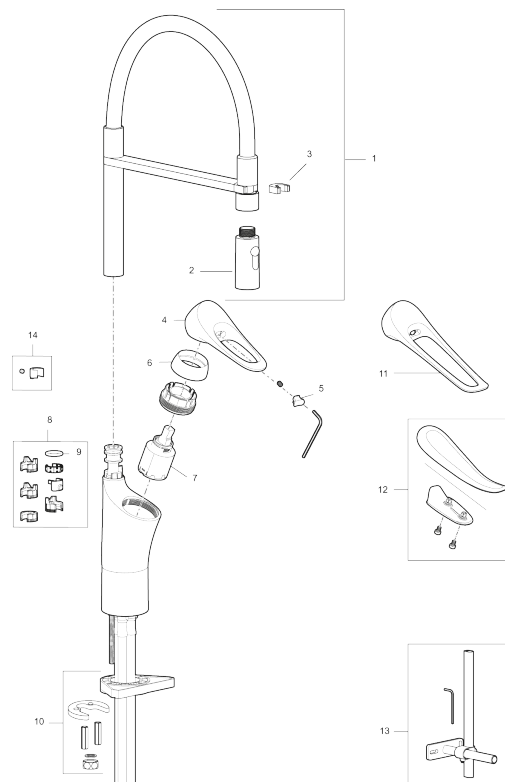

PRODUKTBESKRIVELSE

Køkkenarmatur 9000XE flexi

9000XE køkkenarmatur med flexi-tud i børstet krom har aftagelig håndbruser. Takket være fleksibiliteten med den aftagelige tud og valgfrit strålemønster kommer den ind overalt.

Køkkenarmaturet er blyfrit og har vores smarte, innovative og energibesparende funktioner, såsom koldstart, soft closing, temperaturspærre samt energi- og vandbesparende strålesamler.

Artikel-nummer: 86130013 VVS: 716263114

Reservedelsliste

NR.	FMM-NR	VVS	BESKRIVELSE
1	S600059	716270824	Tud, komplet, krom
1	S600059.75		Tud, komplet, børstet krom
2	S600060	745148749	Fastspænding med indsats
3	S600061	745148751	Tudmontering
4	S600096		Greb, krom
4	S600096.75		Greb, børstet krom
5	S600097		Farvebrik til greb
6	S600101		Dækkappe, krom
6	S600101.75		Dækkappe, børstet krom
7	S600100		Patron med værktøj, for køkkenbatterier (LEED) og håndvaskarmaturer