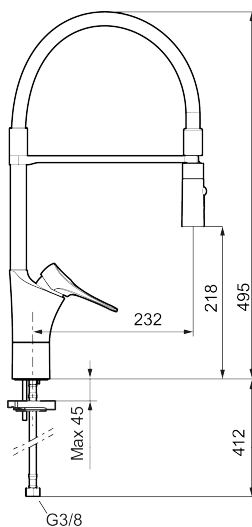

Artikel-nummer: 86130013 VVS: 716263114 Flow 3 bar: 6,0 l/m
Beskrivelse: Børstet krom

Unikke egenskaber

Tilbageløbssikring

- Koldstart.
- Soft Closing og keramisk kartusche.
- Med høj svingtud 60°, 85°, 110° eller 360°.
- 232 mm fremspring.
- Flexibel slange og håndbruser med 2 stråleindstillinger.
- Indbygget temperatur- og flowbegrænser.
- Fleksible tilslutningsslanger i metalflettet Soft-PEX®, G3/8.
- Lead Free (blyfri).
- Lydklasse 1.
- Hulstørrelse Ø34-37 mm.
- **10 års funktionsgaranti.**