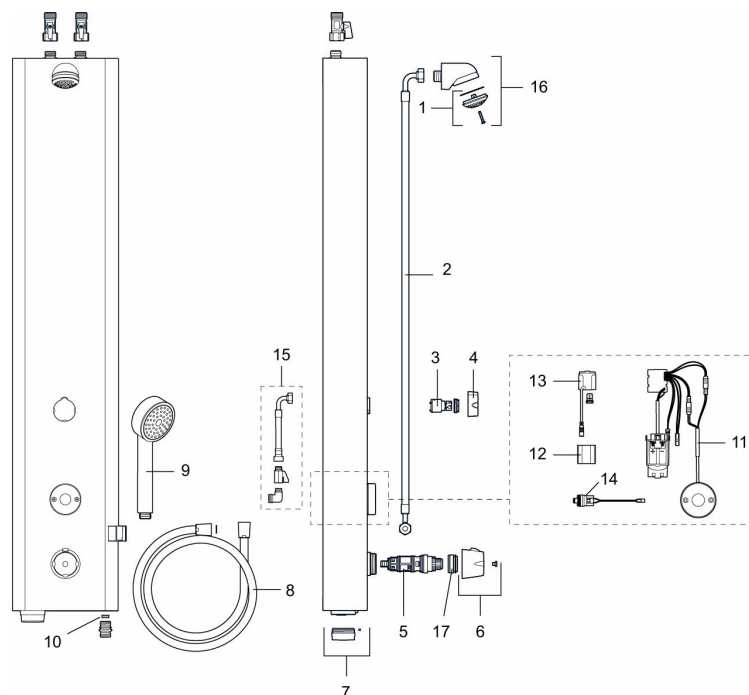

Unikke egenskaber

Tilbageløbssikring

FM Mattsson tronic termostatisk brusepanel WMS, handicapvenlig, netdrift

Artikel-nummer: 95076142 VVS: 723891450

Beskrivelse: Matte white, netdrift (ekskl. transformer), inkl. 5m forlængerkabel

- Handicapvenligt brusepanel, som betyder, at brusepanelets underkant er placeret ca. 800 mm over gulvniveau med henblik på øget tilgængelighed.
- Inkl. håndbruser og bruserslange
- Med termostatisk funktion og mulighed for indstilling af temperatur
- Elektronisk styring.
- Ekskl. Transformer men Inkl. AC Adapter og 5 m forlængerkabel
- Rørtilslutning oppe fra.
- Velegnet til svømmehaller, idrætsanlæg og i andre større baderum.
- Konstrueret i en hærværkssikret form.
- Magnetventil og elektronik integreret i det kompakte bruserehoved.
- Bruserstrålen kan vinkles +- 5°
- Flowbegrænser 9 l/min ved 3 bar.
- Eksklusiv tilslutningskobling.
- Rustfri udførelse med pulverlakeret kåbe. Standardfarve hvid NCS S0500-N, glans 30, øvrige farver og glansværdier oplyses efter anmodning.

PRODUKTBESKRIVELSE

FM Mattsson tronic termostatisk brusepanel WMS, handicapvenlig, netdrift

Artikel-nummer: 95076142

VVS: 723891450

Reservedelsliste

NR.	FMM-NR	VVS	BESKRIVELSE
1	29182000	723889144	Hovedbruser
2	39090700	723889070	Tilslutningslange, 700 mm
3	59072000	723889290	Insats till omskifter
4	16221700	723889224	Greb til omskifter
5	38607000		Reguleringsindsats, komplet, inkl. serviceværktøj
6	S600222		Temperaturgreb, komplet
7	16222600		Batteridæksel, sort
8	34831750	723889164	Bruseslange, 1,75 m
9	94760900	723889124	Håndbruser
10	29900600	723889106	Flowbegrænser 6 l/min ved 2–6 bar
10	29900900	723889109	Flowbegrænser, 9 l/min ved 2–6 bar
10	29901200	723889112	Flowbegrænser 12 l/min ved 2–6 bar
11	16216500		Elektronikenhed