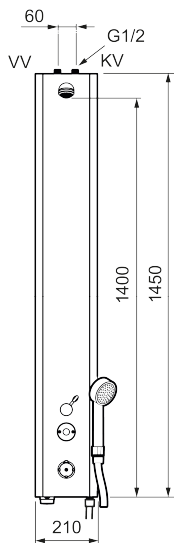

Unikke egenskaber

Tilbageløbssikring

FM Mattsson tronic termostatisk brusepanel WMS, handicapvenlig, netdrift

Artikel-nummer: 95076142 VVS: 723891450

Beskrivelse: Matte white, netdrift (ekskl. transformer), inkl. 5m forlængerkabel

- Handicapvenligt brusepanel, som betyder, at brusepanelets underkant er placeret ca. 800 mm over gulvniveau med henblik på øget tilgængelighed.
- Inkl. håndbruser og bruserslange
- Med termostatisk funktion og mulighed for indstilling af temperatur
- Elektronisk styring.
- Ekskl. Transformer men Inkl. AC Adapter og 5 m forlængerkabel
- Rørtilslutning oppe fra.
- Velegnet til svømmehaller, idrætsanlæg og i andre større baderum.
- Konstrueret i en hærværkssikret form.
- Magnetventil og elektronik integreret i det kompakte bruserehoved.
- Bruserstrålen kan vinkles +- 5°
- Flowbegrænser 9 l/min ved 3 bar.
- Eksklusiv tilslutningskobling.
- Rustfri udførelse med pulverlakeret kåbe. Standardfarve hvid NCS S0500-N, glans 30, øvrige farver og glansværdier oplyses efter anmodning.