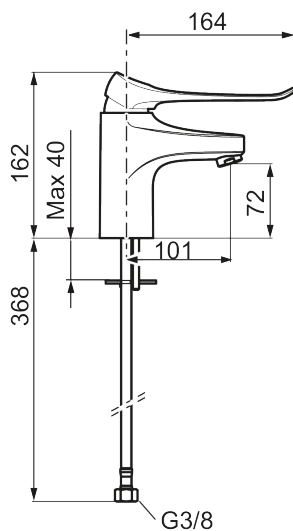

9000XE care tvättställsblandare

Art.nr: 86504110 RSK: 8275691 Flöde 3 bar: 1,7 l/min

Utförande: Krom, LEED/BREEAM-anpassad

- Kallstartsfunktion
- Mjukstängande med keramisk avstängning
- Inbyggd, lätt omställbar flödesbegränsning och temperaturspär
- Eco Flow (energi- och vattenbesparande strålsamlare)
- Flexibla anslutningsrör i metallspunnen Soft PEX[®], lekande G3/8
- Lead Free (blyfri)
- Ljudklass 1
- Hålmått Ø34–37 mm

Unika egenskaper

Skyddsmodul

PRODUKTBESKRIVNING

9000XE care tvättställsblandare

Art.nr: 86504110

RSK: 8275691

Reservdelslista

NR.	ART.NR	RSK	BESKRIVNING
1	S600096	8387022	Spak, komplett, krom
1	S600096.75	8387024	Spak, komplett, borstad krom
2	S600097	8387025	Färgmarkering
3	S600101	8387029	Täckhylsa, krom
3	S600101.75	8387031	Täckhylsa, borstad krom
4	S600100	8387028	Insats, med serviceverktyg, för köksblandare (LEED) och tvättställsblandare
4	S600099	8387027	Insats, utan serviceverktyg, för köksblandare (LEED) och tvättställsblandare
4	S600178	8387036	Insats, med serviceverktyg, för tvättställsblandare med sidohanddusch och spolblandare
4	S600272	8387234	Insats, utan serviceverktyg, för tvättställsblandare med sidohanddusch och spolblandare
5	S600156	8280014	Hylsa M24 utv., 13 mm, krom
5	S600156.75	8280015	Hylsa M24 utv., 13 mm, borstad krom
6	S600072	8281671	Strålsamlarinsats, 3 l/min vid 2–6 bar
6	S600226	8280024	Strålsamlarinsats, 1,7 l/min vid 2–6 bar
7	S600160	8387096	Monteringssats, tvättställsblandare
8	S600175	8387083	Care-spak, komplett
9	S600106	8397001	Care-kit
10	S600206	8233049	Självstängande handdusch, krom
11	S600157	8239542	Handduschhållare, krom
11	S600157.75	8239544	Handduschhållare, borstad krom

NR.	ART.NR	RSK	BESKRIVNING
12	S600152	8236561	Högtrycksslang, 1,5 m, krom