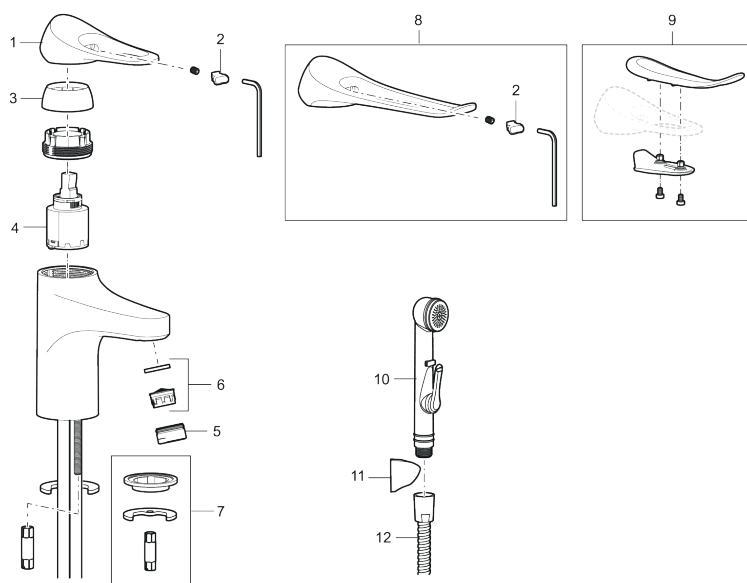

9000XE care tvättställsblandare

Art.nr: 86504110 RSK: 8275691 Flöde 3 bar: 1,7 l/min

Utförande: Krom, LEED/BREEAM-anpassad

- Kallstartsfunktion
- Mjukstängande med keramisk avstängning
- Inbyggd, lätt omställbar flödesbegränsning och temperaturspär
- Eco Flow (energi- och vattenbesparande strålsamlare)
- Flexibla anslutningsrör i metallspunnen Soft PEX[®], lekande G3/8
- Lead Free (blyfri)
- Ljudklass 1
- Hålmått Ø34–37 mm

Unika egenskaper

Skyddsmodul

PRODUKTBESKRIVNING

9000XE care tvättställsblandare

Art.nr: 86504110

RSK: 8275691

Reservdelslista

NR.	ART.NR	RSK	BESKRIVNING
1	S600096	8387022	Spak, komplett, krom
1	S600096.75	8387024	Spak, komplett, borstad krom
2	S600097	8387025	Färgmarkering
3	S600101	8387029	Täckhylsa, krom
3	S600101.75	8387031	Täckhylsa, borstad krom
4	S600100	8387028	Insats, med serviceverktyg, för köksblandare (LEED) och tvättställsblandare
4	S600099	8387027	Insats, utan serviceverktyg, för köksblandare (LEED) och tvättställsblandare
4	S600178	8387036	Insats, med serviceverktyg, för tvättställsblandare med sidohanddusch och spolblandare
4	S600272	8387234	Insats, utan serviceverktyg, för tvättställsblandare med sidohanddusch och spolblandare
5	S600156	8280014	Hylsa M24 utv., 13 mm, krom
5	S600156.75	8280015	Hylsa M24 utv., 13 mm, borstad krom
6	S600072	8281671	Strålsamlarinsats, 3 l/min vid 2–6 bar
6	S600226	8280024	Strålsamlarinsats, 1,7 l/min vid 2–6 bar
7	S600160	8387096	Monteringssats, tvättställsblandare
8	S600175	8387083	Care-spak, komplett
9	S600106	8397001	Care-kit
10	S600206	8233049	Självstängande handdusch, krom
11	S600157	8239542	Handduschhållare, krom
11	S600157.75	8239544	Handduschhållare, borstad krom

NR.	ART.NR	RSK	BESKRIVNING
12	S600152	8236561	Högtrycksslang, 1,5 m, krom