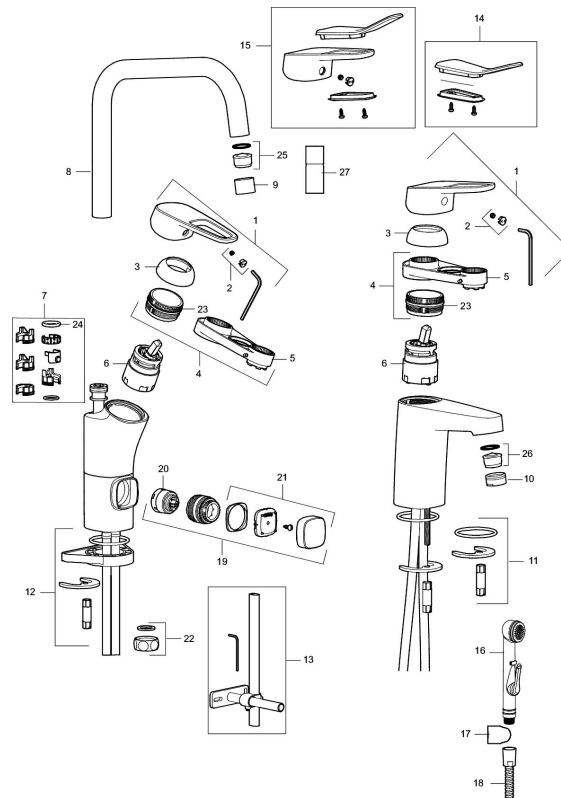

Artikkelnummer: 83060000 NRF: 4300959

Utførende: Krom

Unike funksjoner

Tilbakeslagssikring 

- Mykstengende
- Kaldstart
- Med selvstengende hånddusj
- Eco Flow (energi- og vannbesparende strålesamler)
- Vannmengdebegrenser og temperatursperre
- Svingbar tut sperre 60°, 85°, 110° eller 360°
- Avstengning for maskin Kv, omstillbar til Vv
- Med tilbakeslagsventil etter standard EN 1717
- For hull i benk Ø34-37 mm

Artikkelnummer: 83060000 NRF: 4300959

Reservedelsliste

NR.	FMM-NR	NRF	BESKRIVELSE
	44450009		Tillbehørspose for fast tut
1	58501000	4304766	Spak, komplett
2	58511000	4304106	Merkeplugg og skrue
3	58521000	4304768	Krom
4	58530140	4303922	Innsatsmutter m/verktøy
5	60770000	4303931	Innsatsnøkkel
6	59120009	4303851	Innsats kaldstart m/verktøy (grønn ring)
6	59120000	4303831	Innsats, kaldstart (grønn ring)
6	59115500	4303928	Innsats m/verktøy (rød ring)
6	59126000		Innsats m/Eco Plus kaldstart (grønn ring)
6	S600232		Innsats, for servantbatteri, LEED-tilpasset