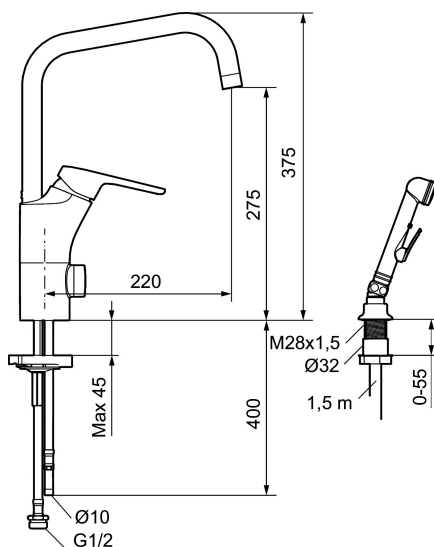

Artikkelnummer: 83060000 NRF: 4300959

Utførende: Krom

Unike funksjoner

Tilbakeslagssikring 

- Mykstengende
- Kaldstart
- Med selvstengende hånddusj
- Eco Flow (energi- og vannbesparende strålesamler)
- Vannmengdebegrenser og temperatursperre
- Svingbar tut sperre 60°, 85°, 110° eller 360°
- Avstengning for maskin Kv, omstillbar til Vv
- Med tilbakeslagsventil etter standard EN 1717
- For hull i benk Ø34-37 mm

Artikkelnummer: 83060000 NRF: 4300959

Reservedelsliste

NR.	FMM-NR	NRF	BESKRIVELSE
	44450009		Tillbehørspose for fast tut
1	58501000	4304766	Spak, komplett
2	58511000	4304106	Merkeplugg og skrue
3	58521000	4304768	Krom
4	58530140	4303922	Innsatsmutter m/verktøy
5	60770000	4303931	Innsatsnøkkel
6	59120009	4303851	Innsats kaldstart m/verktøy (grønn ring)
6	59120000	4303831	Innsats, kaldstart (grønn ring)
6	59115500	4303928	Innsats m/verktøy (rød ring)
6	59126000		Innsats m/Eco Plus kaldstart (grønn ring)
6	S600232		Innsats, for servantbatteri, LEED-tilpasset