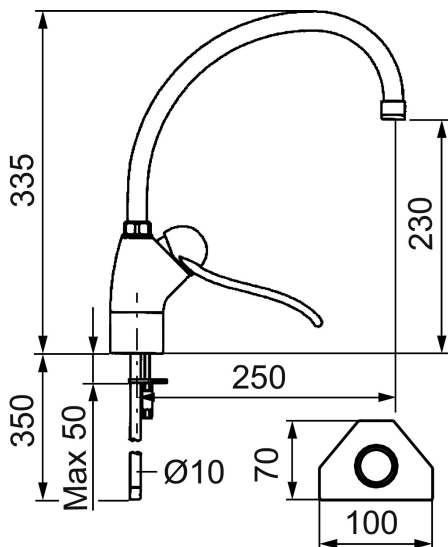

9000 köksblandare

Art.nr: 91104500 RSK: 8308830

Utförande: Krom, ansl. Cu-rör Ø10 mm

- Utgått 2018-10
- Mjukstängande med keramisk avstängning
- Spak 145 mm
- Piputsprång: 250 mm
- Blandarens höjd: 335 mm
- Hög, svängbar pip 110°
- För hål i bänk Ø28 mm

Unika egenskaper

PRODUKTBESKRIVNING

9000 köksblandare

Art.nr: 91104500

RSK: 8308830

Reservdelista

NR.	ART.NR	RSK	BESKRIVNING
	37023000	8328831	Packningssats, för Ø19 mm pip
	37022200	8328834	Packningssats, för Ø22 mm pip
1	59310000	8591763	Spak, längd: 110 mm (bygelspak), krom
1	59311450	8591827	Spak, längd: 145 mm (bygelspak), krom
1	59351900	8591832	Spak, längd: 190 mm, krom
1	59352900	8591833	Spak, längd: 290 mm, krom
2	38731006	8591765	Låsskruv
3	59320000	8591766	Märkplugg och låsskruv till spak
4	59330000	8591829	Täckhylsa, krom
5	38050002	8242233	Fästnippel. Till blandare som ej har hylspip
6	59110000	8591770	Insats komplett, ej kallstart (röd ring)
6	59120000	8591769	Insats komplett, kallstart (grön ring)
7	38170000	8154016	Utloppspip, krom
8	29142200	8281524	Hylsa M22 inv.
9	59200000	8154050	Utloppspip Ø22, krom
10	59303000	8591821	Komplett manöverdel, mjukstängande, med spak 110 mm, krom

NR.	ART.NR	RSK	BESKRIVNING
11	37802850	8141748	O-ring 42,2x3,0
12	39101500	8591858	Blandarrör, Cu10x392, okromat (köksblandare utan DM-avst.)
13	39141000	8186888	Monteringstillbehör, för köksblandare utan DM-avst.
14	38740100	8295344	Plugg M10x1
15	29102419	8909483	Strålsamlarinsats, 11–15 l/min vid 3 bar
16	38871000	8154308	Pipmutterinsats, krom
17	59392009	8141761	Spärrbrickor