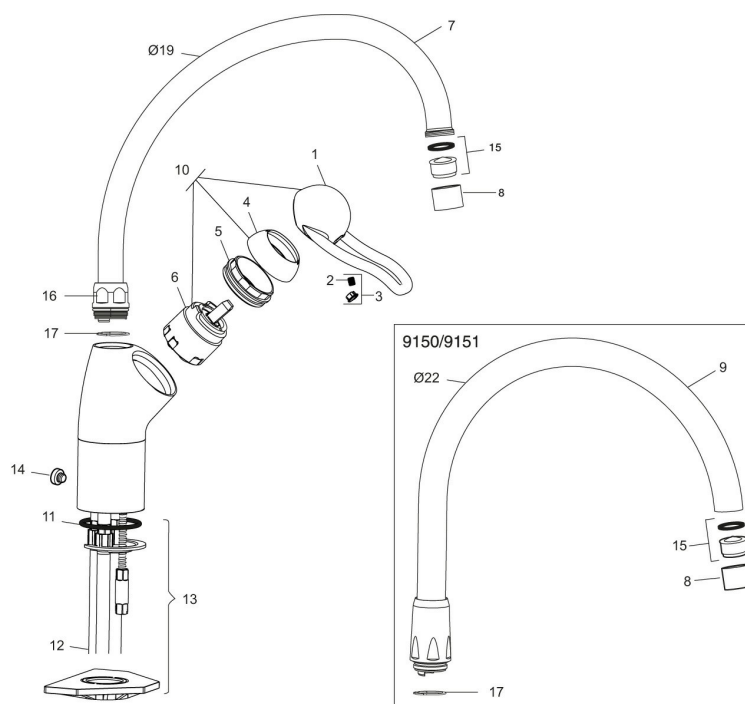

9000 köksblandare

Art.nr: 91104500 RSK: 8308830

Utförande: Krom, ansl. Cu-rör Ø10 mm

- Utgått 2018-10
- Mjukstängande med keramisk avstängning
- Spak 145 mm
- Piputsprång: 250 mm
- Blandarens höjd: 335 mm
- Hög, svängbar pip 110°
- För hål i bänk Ø28 mm

Unika egenskaper

PRODUKTBESKRIVNING

9000 köksblandare

Art.nr: 91104500

RSK: 8308830

Reservdelista

NR.	ART.NR	RSK	BESKRIVNING
	37023000	8328831	Packningssats, för Ø19 mm pip
	37022200	8328834	Packningssats, för Ø22 mm pip
1	59310000	8591763	Spak, längd: 110 mm (bygelspak), krom
1	59311450	8591827	Spak, längd: 145 mm (bygelspak), krom
1	59351900	8591832	Spak, längd: 190 mm, krom
1	59352900	8591833	Spak, längd: 290 mm, krom
2	38731006	8591765	Låsskruv
3	59320000	8591766	Märkplugg och låsskruv till spak
4	59330000	8591829	Täckhylsa, krom
5	38050002	8242233	Fästnippel. Till blandare som ej har hylspip
6	59110000	8591770	Insats komplett, ej kallstart (röd ring)
6	59120000	8591769	Insats komplett, kallstart (grön ring)
7	38170000	8154016	Utloppspip, krom
8	29142200	8281524	Hylsa M22 inv.
9	59200000	8154050	Utloppspip Ø22, krom
10	59303000	8591821	Komplett manöverdel, mjukstängande, med spak 110 mm, krom

NR.	ART.NR	RSK	BESKRIVNING
11	37802850	8141748	O-ring 42,2x3,0
12	39101500	8591858	Blandarrör, Cu10x392, okromat (köksblandare utan DM-avst.)
13	39141000	8186888	Monteringstillbehör, för köksblandare utan DM-avst.
14	38740100	8295344	Plugg M10x1
15	29102419	8909483	Strålsamlarinsats, 11–15 l/min vid 3 bar
16	38871000	8154308	Pipmutterinsats, krom
17	59392009	8141761	Spärrbrickor