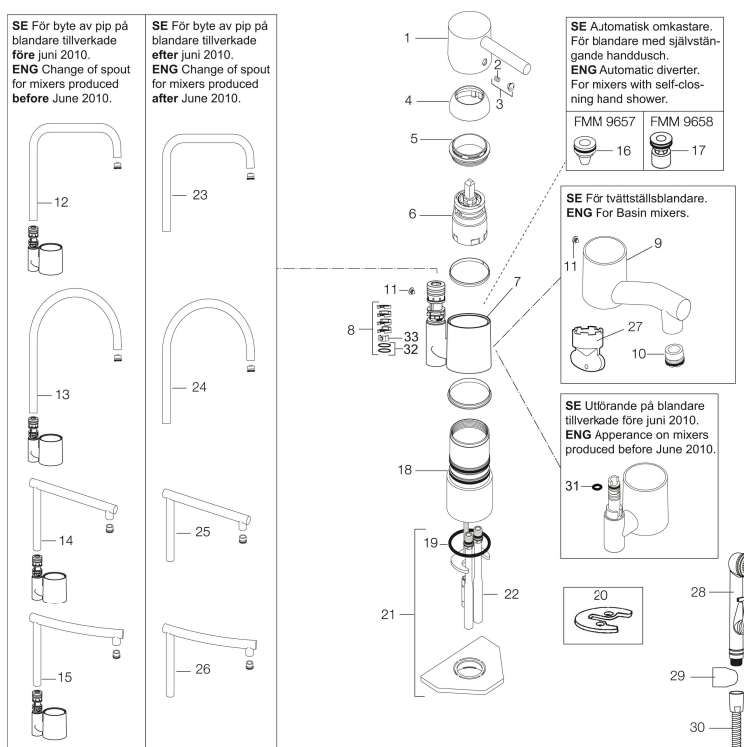

PRODUKTBESKRIVELSE

Køkkenarmatur Garda IV

Garda er en blandingsbatteriserie med et stilrent og minimalistisk formsprog. Det fremhæver totaloplevelsen af et moderne køkken og bygger på vores unikke tekniske fordele i form af blandt andet soft closing og keramisk tætning. Desuden kan tuden udskiftes. Du kan med et enkelt håndgreb udskifte tuden og variere blandingsbatteriets udseende efter smag og behag. Valget er dit.

Artikel-nummer: 96300000

Reservedelsliste

NR.	FMM-NR	VVS	BESKRIVELSE
1	59400000	745136634	Greb L=95 mm, med låseskrue og mærkeknop
2	38730006	745137899	Låseskrue
3	59410000	745137427	Mærkeknop
4	59330000	745136304	Dækkappe, krom
5	38051000	745137418	Låsemøtrik til etgrebs køkkenarmatur med lav svingtud, krom
6	59110000	745136011	Patron
7	59782000		Bajonetmodul
8	58640000	745137769	Pakningsæt med spærringer
9	59700000	745136614	Tud til håndvaskarmatur, krom
10	59752200	745136618	Strålesamler M21,5 udv. 7–9 l/min ved 3 bar