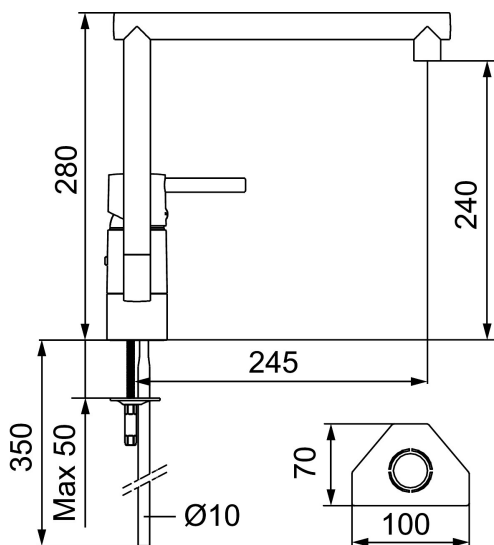

Køkkenarmatur Garda IV

Garda er en blandingsbatteriserie med et stilrent og minimalistisk formsprog. Det fremhæver totaloplevelsen af et moderne køkken og bygger på vores unikke tekniske fordele i form af blandt andet soft closing og keramisk tætning.

Desuden kan tuden udskiftes. Du kan med et enkelt håndgreb udskifte tuden og variere blandingsbatteriets udseende efter smag og behag. Valget er dit.

Artikel-nummer: 96300000

Beskrivelse: Krom

- Til køkkenvask.
- Soft Closing og keramisk kartusche.
- Høj buet L-svingtud 110°.
- 245 mm fremspring.
- Integreret perlator M21,5.
- Indbygget temperatur- og flowbegrænser.
- Eco Flow (energi- og vandbesparende perlator).
- Kobberrør.
- Hulstørrelse Ø32-35 mm.
- **5 års trykgaranti.**